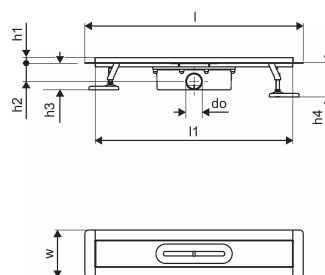

Uponor Aqua Ambient duširenn black 30/600mm

1136402

Tehniline informatsioon

Mõõtühik	tk
Pikkus (l)	660 mm
Pikkus (l1)	598 mm
Z-mõõt h	113 mm
Z-mõõt h1	97 mm
Z-mõõt h2	55 mm
Z-mõõt w	143 mm

Uponor Eesti OÜ, Uponor Infra OÜ