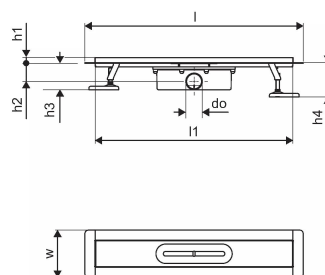

Uponor Aqua Ambient duširenn black 30/600mm

1136402

Tehniline informatsioon

Mõõtühik	tk
Pikkus (l)	660 mm
Pikkus (l1)	598 mm
Z-mõõt h	113 mm
Z-mõõt h1	97 mm
Z-mõõt h2	55 mm
Z-mõõt w	143 mm

Uponor Eesti OÜ, Uponor Infra
OÜ