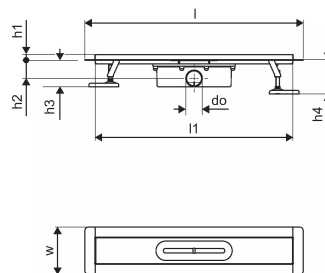

Uponor Aqua Ambient duširenn black 30/600mm

1136402

Tehniline informatsioon

Mõõtühik	tk
Pikkus (l)	660 mm
Pikkus (l1)	598 mm
Z-mõõt h	113 mm
Z-mõõt h1	97 mm
Z-mõõt h2	55 mm
Z-mõõt w	143 mm

Uponor Eesti OÜ, Uponor Infra OÜ