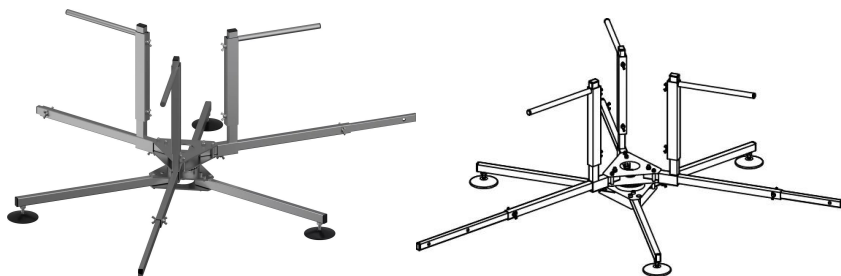

Uponor Magna torukerija

1135500

- Kõigi Uponor põrandaküttetorude paigaldamiseks kuni 25 mm
- Teleskoopreguleerimisega, külgsuunas painduva libisemiskaitsega
- Kandeõime: max. 100 kg täispikendusega
- Valmistatud tsingitud terasest

Uponor Magna torukerija

1135500

Tehniline informatsioon

Mõõtühik	tk
Pikkus (l)	700 mm
Z-mõõt h	150 mm
Z-mõõt w	300 mm

Uponor Eesti OÜ, Uponor Infra OÜ

Osmussaare 8
13811, Tallinn
Eesti

T +372 605 2070

E
klienditeenindus@uponor.com