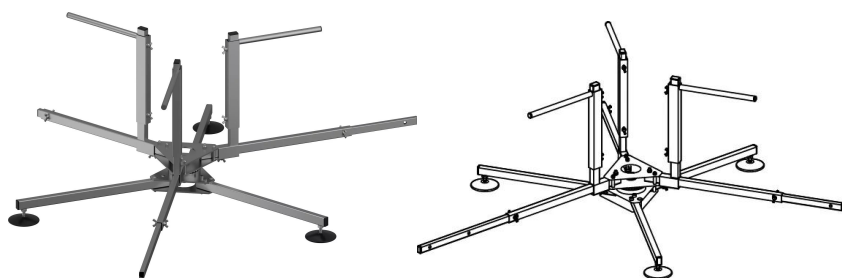

Uponor Magna torukerija

1135500

- Kõigi Uponor põrandaküttetorude paigaldamiseks kuni 25 mm
- Teleskoopreguleerimisega, külgsuunas painduva libisemiskaitsega
- Kandeõime: max. 100 kg täispikendusega
- Valmistatud tsingitud terasest

Uponor Magna torukerija

1135500

Tehniline informatsioon

Mõõtühik	tk
Pikkus (l)	700 mm
Z-mõõt h	150 mm
Z-mõõt w	300 mm

Uponor Eesti OÜ, Uponor Infra OÜ

Osmussaare 8
13811, Tallinn
Eesti

T +372 605 2070

E
klienditeenindus@uponor.com