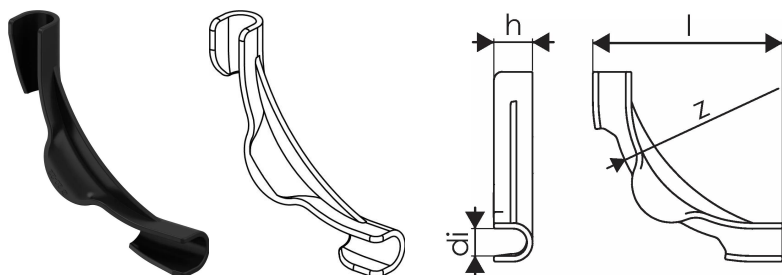

## Uponor Multi paindetugi plast 20-22

1135492

- Löögikindel plastik
- Paindetugi 90°

## Uponor Multi paindetugi plast 20-22

1135492

## Tehniline informatsioon

Mõõtühik	tk
Pikkus (l)	144 mm
z	100 mm
Z-mõõt h	28 mm

Uponor Eesti OÜ, Uponor Infra  
OÜ

Osmussaare 8  
13811, Tallinn  
Eesti

T +372 605 2070

E

klienditeenindus@uponor.com