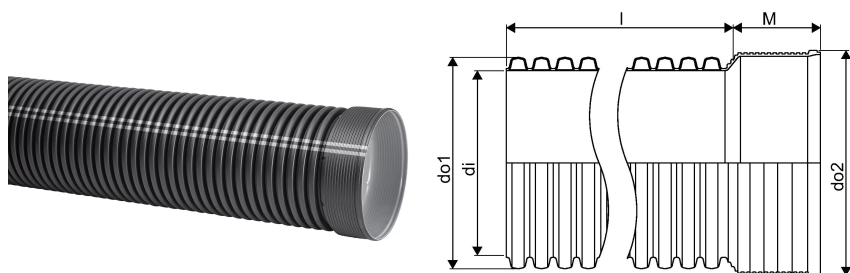

## IQ BLUE SADEMEVEE MUHV TORU OD 315 6M SN8 PP

1134158