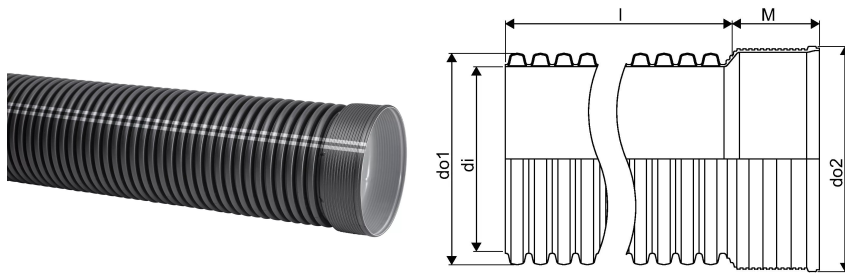

## IQ BLUE SADEMEVEE MUHV TORU OD 315 6M SN8 PP

1134158

### Tehniline informatsioon

Mõõtühik	tk
Pikkus (l)	6000 mm
Z-mõõt M	132 mm

Uponor Eesti OÜ, Uponor Infra OÜ

Osmussaare 8  
13811, Tallinn  
Eesti

T +372 605 2070

E

klienditeenindus@uponor.com