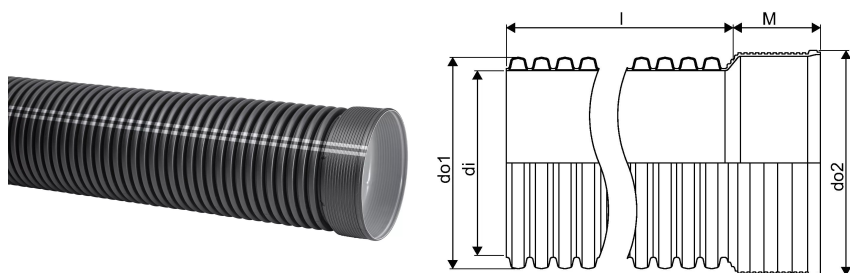

IQ BLUE SADEMEVEE MUHV TORU OD 250 6M SN8 PP

1134157

IQ BLUE SADEMEVEE MUHV TORU OD 250 6M SN8 PP

1134157

Tehniline informatsioon

Mõõtühik	tk
Pikkus (l)	6000 mm
Z-mõõt M	111 mm

Uponor Eesti OÜ, Uponor Infra OÜ