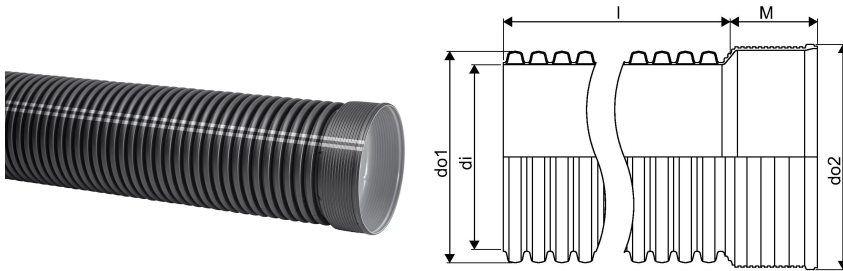

IQ BLUE SADEMEVEE MUHV TORU OD 250 6M SN8 PP

1134157

IQ BLUE SADEMEVEE MUHV TORU OD 250 6M SN8 PP

1134157

Tehniline informatsioon

Mõõtühik	tk
Pikkus (l)	6000 mm
Z-mõõt M	111 mm

Uponor Eesti OÜ, Uponor Infra OÜ