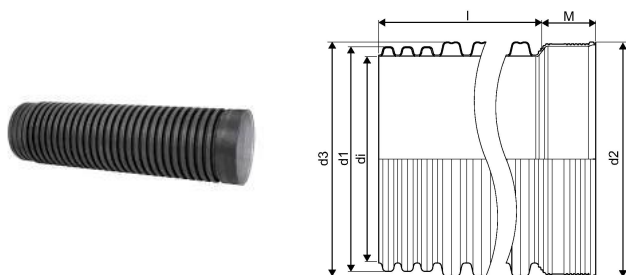

## IQ BLUE SADEMEVEE MUHV TORU ID 1200 2,6M SN8 PP

1134154

### Tehniline informatsioon

|            |         |
|------------|---------|
| Mõõtühik   | tk      |
| Pikkus (l) | 2600 mm |
| Z-mõõt M   | 375 mm  |

Uponor Eesti OÜ, Uponor Infra OÜ

Osmussaare 8  
13811, Tallinn  
Eesti