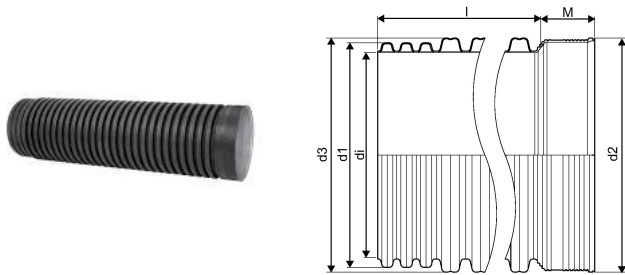

IQ BLUE SADEMEVEE MUHV TORU ID 1000 6M SN8 PP

1134153

IQ BLUE SADEMEVEE MUHV TORU ID 1000 6M SN8 PP

1134153

Tehniline informatsioon

Mõõtühik	tk
Pikkus (l)	6000 mm
Z-mõõt M	277 mm

Uponor Eesti OÜ, Uponor Infra OÜ