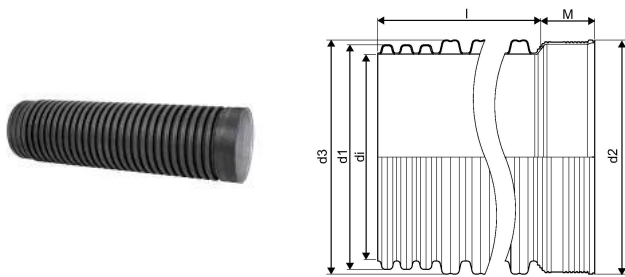

IQ BLUE SADEMEVEE MUHV TORU ID 1000 6M SN8 PP

1134153

IQ BLUE SADEMEVEE MUHV TORU ID 1000 6M SN8 PP

1134153

Tehniline informatsioon

Mõõtühik	tk
Pikkus (l)	6000 mm
Z-mõõt M	277 mm

Uponor Eesti OÜ, Uponor Infra OÜ