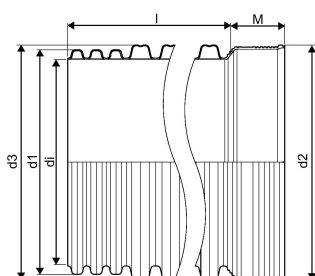

IQ BLUE SADEMEVEE MUHV TORU ID 800 6M SN8 PP

1134151

IQ BLUE SADEMEVEE MUHV TORU ID 800 6M SN8 PP

1134151

Tehniline informatsioon

Mõõtühik	tk
Pikkus (l)	6000 mm
Z-mõõt M	260 mm

Uponor Eesti OÜ, Uponor Infra OÜ