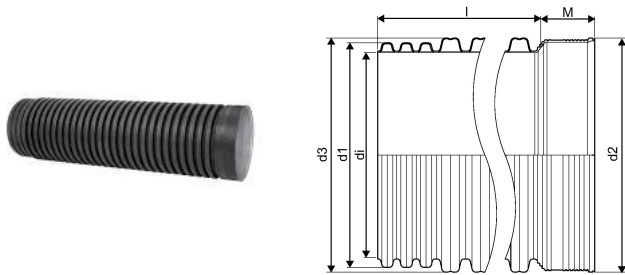

IQ BLUE SADEMEVEE MUHV TORU ID 800 6M SN8 PP

1134151

IQ BLUE SADEMEVEE MUHV TORU ID 800 6M SN8 PP

1134151

Tehniline informatsioon

Mõõtühik	tk
Pikkus (l)	6000 mm
Z-mõõt M	260 mm

Uponor Eesti OÜ, Uponor Infra OÜ