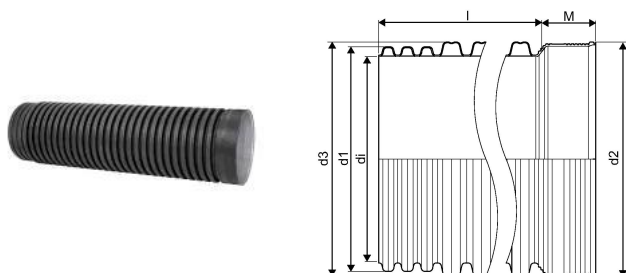

IQ BLUE SADEMEVEE MUHV TORU ID 800 SN8 2,8M PP

1134150

IQ BLUE SADEMEVEE MUHV TORU ID 800 SN8 2,8M PP

1134150

Tehniline informatsioon

Mõõtühik	tk
Pikkus (l)	2800 mm
Z-mõõt M	260 mm

Uponor Eesti OÜ, Uponor Infra OÜ