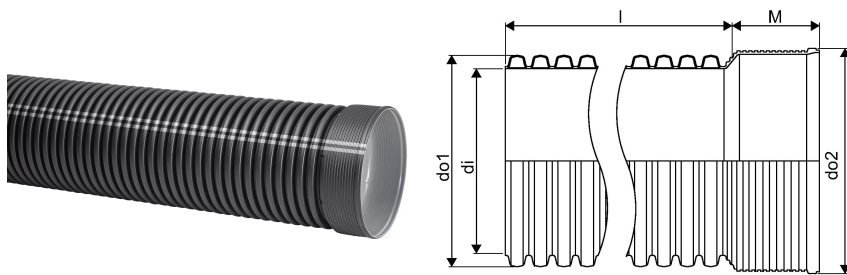

IQ BLUE SADEMEVEE MUHV TORU ID 600 6M SN8 PP

1134149

IQ BLUE SADEMEVEE MUHV TORU ID 600 6M SN8 PP

1134149

Tehniline informatsioon

Mõõtühik

tk

Pikkus (l)