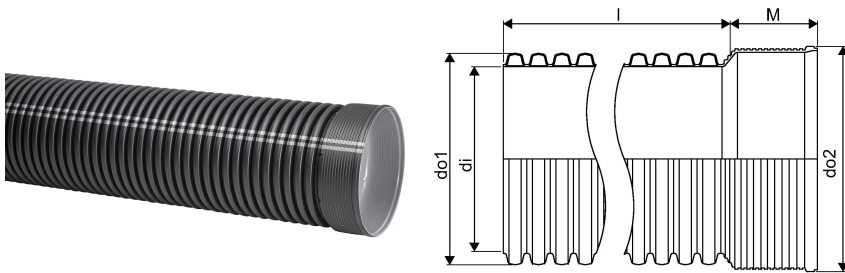

IQ BLUE SADEMEVEE MUHV TORU ID 600 6M SN8 PP

1134149

IQ BLUE SADEMEVEE MUHV TORU ID 600 6M SN8 PP

1134149

Tehniline informatsioon

Mõõtühik

tk

Pikkus (l)

6000 mm

Z-mõõt M

245 mm

Uponor Eesti OÜ, Uponor Infra OÜ

Osmussaare 8
13811, Tallinn
Eesti

T +372 605 2070

E

klienditeenindus@uponor.com