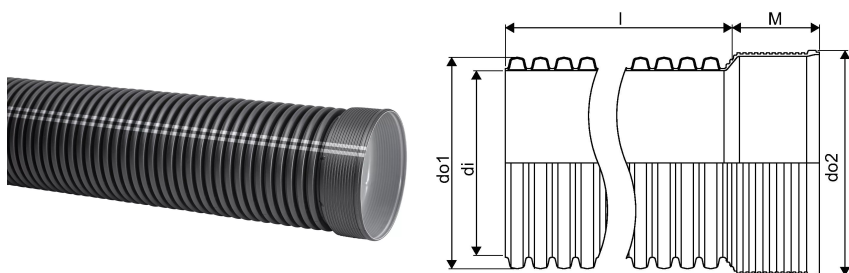

IQ BLUE SADEMEVEE MUHV TORU ID 500 6M SN8 PP

1134147

IQ BLUE SADEMEVEE MUHV TORU ID 500 6M SN8 PP

1134147

Tehniline informatsioon

Mõõtühik	tk
Pikkus (l)	6000 mm
Z-mõõt M	170 mm

Uponor Eesti OÜ, Uponor Infra OÜ