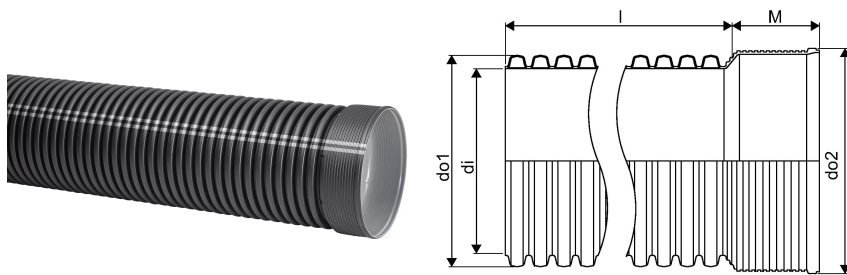

IQ BLUE SADEMEVEE MUHV TORU ID 500 6M SN8 PP

1134147

IQ BLUE SADEMEVEE MUHV TORU ID 500 6M SN8 PP

1134147

Tehniline informatsioon

Mõõtühik	tk
Pikkus (l)	6000 mm
Z-mõõt M	170 mm

Uponor Eesti OÜ, Uponor Infra OÜ