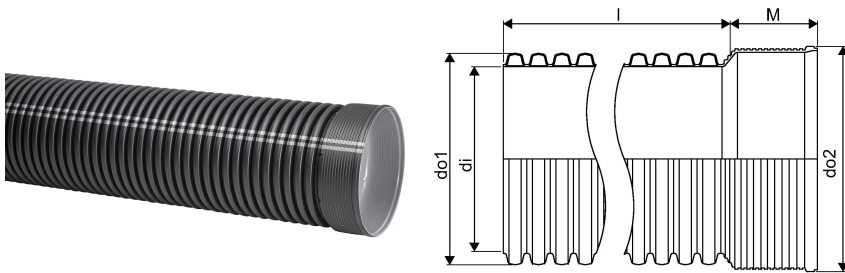

IQ BLUE SADEMEVEE MUHV TORU ID 500 3M SN8 PP

1134146

IQ BLUE SADEMEVEE MUHV TORU ID 500 3M SN8 PP

1134146

Tehniline informatsioon

Mõõtühik

tk

Pikkus (l)

3000 mm

Z-mõõt M

170 mm

Uponor Eesti OÜ, Uponor Infra OÜ

Osmussaare 8
13811, Tallinn
Eesti

T +372 605 2070

E

klienditeenindus@uponor.com