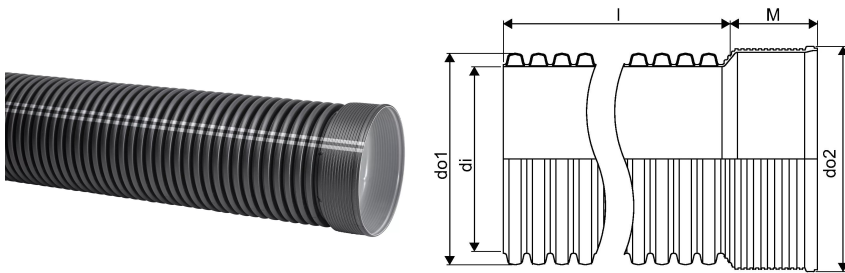

IQ BLUE SADEMEVEE MUHV TORU ID 500 3M SN8 PP

1134146

IQ BLUE SADEMEVEE MUHV TORU ID 500 3M SN8 PP

1134146

Tehniline informatsioon

Mõõtühik

tk

Pikkus (l)

3000 mm

Z-mõõt M

170 mm

Uponor Eesti OÜ, Uponor Infra OÜ

Osmussaare 8
13811, Tallinn
Eesti

T +372 605 2070

E

klienditeenindus@uponor.com