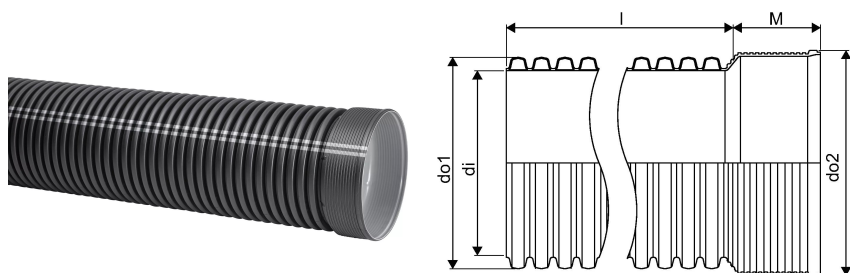

IQ BLUE SADEMEVEE MUHV TORU ID 400 6M SN8 PP

1134145

IQ BLUE SADEMEVEE MUHV TORU ID 400 6M SN8 PP

1134145

Tehniline informatsioon

Mõõtühik	tk
Pikkus (l)	6000 mm
Z-mõõt M	145 mm

Uponor Eesti OÜ, Uponor Infra OÜ