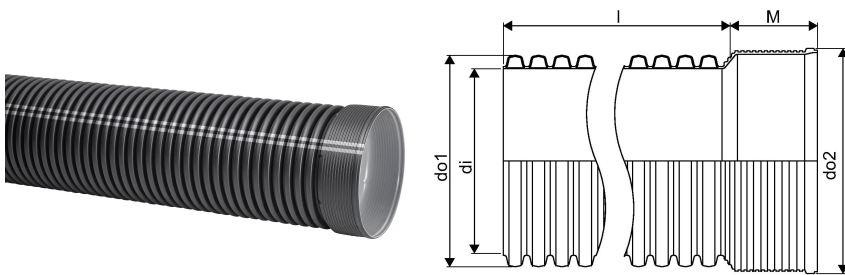

IQ BLUE SADEMEVEE MUHV TORU ID 400 6M SN8 PP

1134145

IQ BLUE SADEMEVEE MUHV TORU ID 400 6M SN8 PP

1134145

Tehniline informatsioon

Mõõtühik	tk
Pikkus (l)	6000 mm
Z-mõõt M	145 mm

Uponor Eesti OÜ, Uponor Infra OÜ