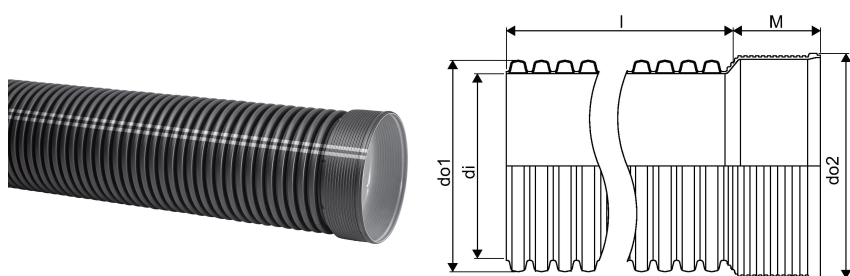

IQ BLUE SADEMEVEE MUHV TORU ID 400 3M SN8 PP

1134144

IQ BLUE SADEMEVEE MUHV TORU ID 400 3M SN8 PP

1134144

Tehniline informatsioon

Mõõtühik

tk

Pikkus (l)

3000 mm

Z-mõõt M

145 mm

Uponor Eesti OÜ, Uponor Infra OÜ

Osmussaare 8
13811, Tallinn
Eesti

T +372 605 2070

E

klienditeenindus@uponor.com