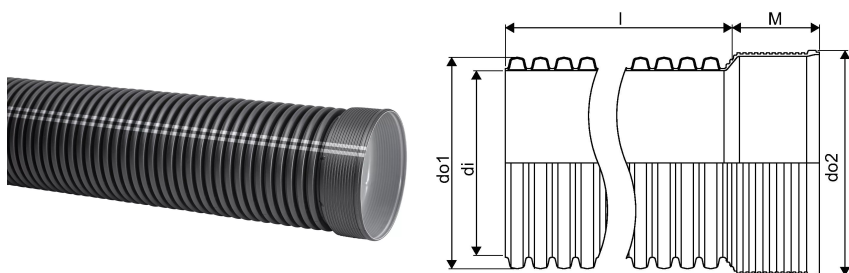

IQ BLUE SADEMEVEE MUHV TORU ID 400 3M SN8 PP

1134144

IQ BLUE SADEMEVEE MUHV TORU ID 400 3M SN8 PP

1134144

Tehniline informatsioon

Mõõtühik

tk

Pikkus (l)

3000 mm

Z-mõõt M

145 mm

Uponor Eesti OÜ, Uponor Infra OÜ

Osmussaare 8
13811, Tallinn
Eesti

T +372 605 2070

E

klienditeenindus@uponor.com