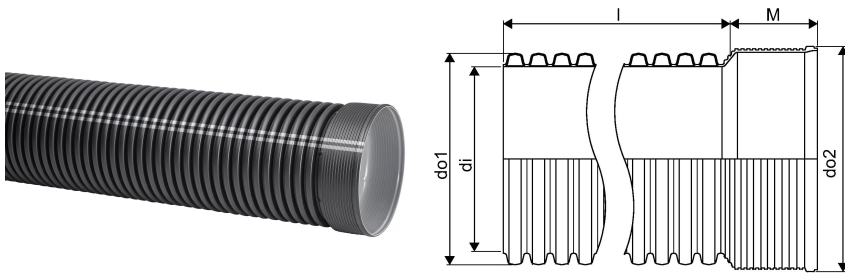

IQ BLUE SADEMEVEE MUHV TORU ID 300 6M SN8 PP

1134143

IQ BLUE SADEMEVEE MUHV TORU ID 300 6M SN8 PP

1134143

Tehniline informatsioon

Mõõtühik	tk
Pikkus (l)	6000 mm
Z-mõõt M	110 mm

Uponor Eesti OÜ, Uponor Infra OÜ