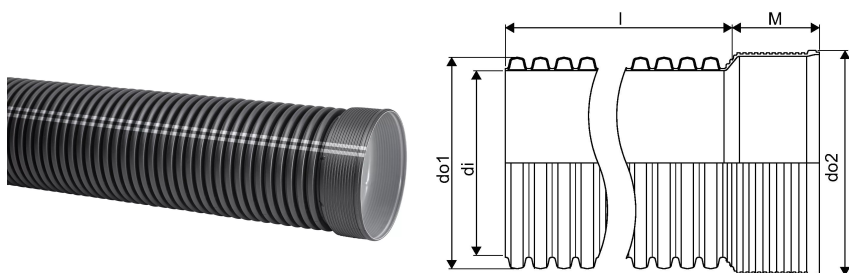

IQ BLUE SADEMEVEE MUHV TORU ID 300 6M SN8 PP

1134143

IQ BLUE SADEMEVEE MUHV TORU ID 300 6M SN8 PP

1134143

Tehniline informatsioon

Mõõtühik	tk
Pikkus (l)	6000 mm
Z-mõõt M	110 mm

Uponor Eesti OÜ, Uponor Infra OÜ