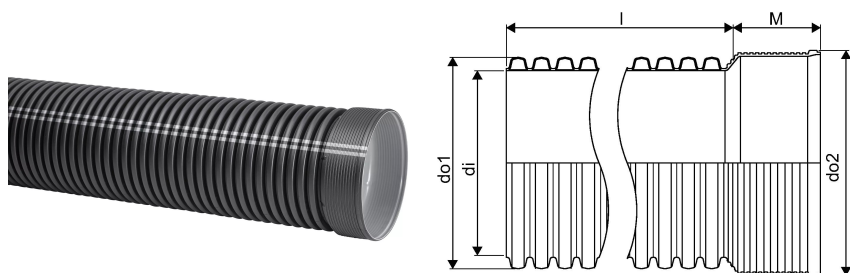

## IQ BLUE SADEMEVEE MUHV TORU ID 300 3M SN8 PP

1134142

### Tehniline informatsioon

Mõõtühik

tk

Pikkus (l)

3000 mm

Z-mõõt M

110 mm

Uponor Eesti OÜ, Uponor Infra OÜ