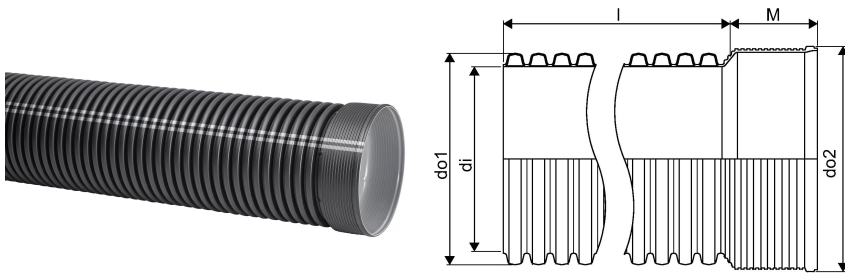

## IQ BLUE SADEMEVEE MUHV TORU ID 300 3M SN8 PP

1134142

### Tehniline informatsioon

Mõõtühik

tk

Pikkus (l)

3000 mm

Z-mõõt M

110 mm

Uponor Eesti OÜ, Uponor Infra OÜ