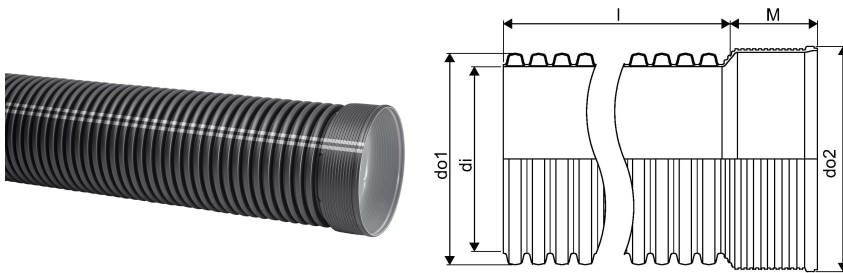

## IQ BLUE SADEMEVEE MUHV TORU ID 200 6M SN8 PP

1134141

### Tehniline informatsioon

Mõõtühik	tk
Pikkus (l)	6000 mm
Z-mõõt M	94 mm

Uponor Eesti OÜ, Uponor Infra OÜ

Osmussaare 8  
13811, Tallinn  
Eesti

T +372 605 2070

E

klienditeenindus@uponor.com