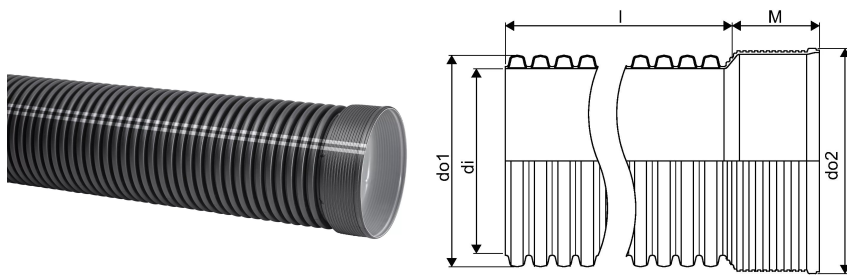

## IQ BLUE SADEMEVEE MUHV TORU ID 200 6M SN8 PP

1134141

### Tehniline informatsioon

Mõõtühik	tk
Pikkus (l)	6000 mm
Z-mõõt M	94 mm

Uponor Eesti OÜ, Uponor Infra OÜ

Osmussaare 8  
13811, Tallinn  
Eesti

T +372 605 2070

E

klienditeenindus@uponor.com