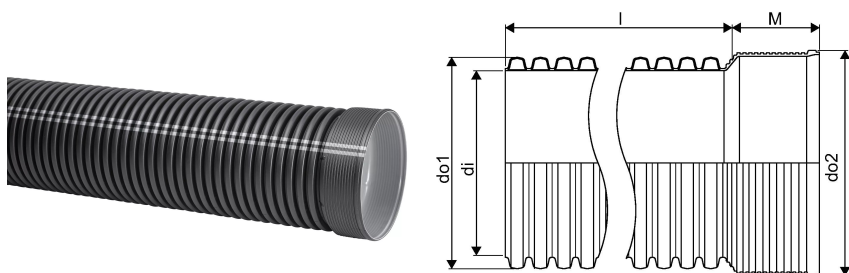

IQ BLUE SADEMEVEE MUHV TORU ID 200 3M SN8 PP

1134140

IQ BLUE SADEMEVEE MUHV TORU ID 200 3M SN8 PP

1134140

Tehniline informatsioon

Mõõtühik

tk

Pikkus (l)

3000 mm

Z-mõõt M

94 mm

Uponor Eesti OÜ, Uponor Infra OÜ

Osmussaare 8
13811, Tallinn
Eesti

T +372 605 2070

E

klienditeenindus@uponor.com