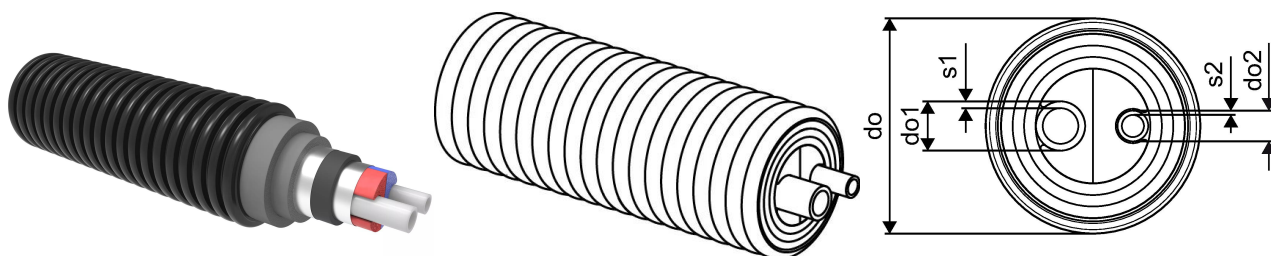

Uponor Ecoflex VIP Aqua toru Twin 63x8,6-40x5,5/200

1132671

- Soe tarbevesi
- Kaks töötoru PEX-a , SDR 7,4
- Max rõhk 10 bar/ 95°C
- VIP+ PEX vaht, HDPE väliskest
- Värviline siseprofiil eraldab peale- ja tagasivoolu torud

Uponor Ecoflex VIP Aqua toru Twin 63x8,6-40x5,5/200

1132671

Tehniline informatsioon

Mõõtühik

m

Painderaadius 2

1,1 m

Uponor Eesti OÜ, Uponor Infra OÜ