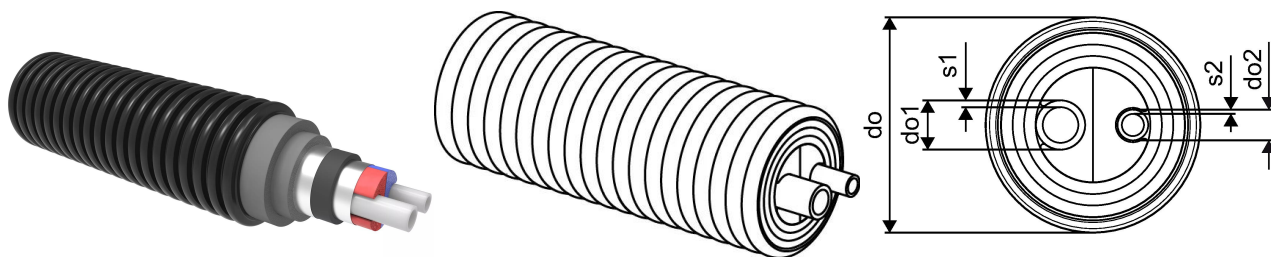

Uponor Ecoflex VIP Aqua toru Twin 63x8,6-40x5,5/200

1132671

- Soe tarbevesi
- Kaks töötoru PEX-a , SDR 7,4
- Max rõhk 10 bar/ 95°C
- VIP+ PEX vaht, HDPE väliskest
- Värviline siseprofiil eraldab peale- ja tagasivoolu torud

Uponor Ecoflex VIP Aqua toru Twin 63x8,6-40x5,5/200

1132671

Tehniline informatsioon

Mõõtühik

m

Painderaadius 2

1,1 m

Uponor Eesti OÜ, Uponor Infra OÜ