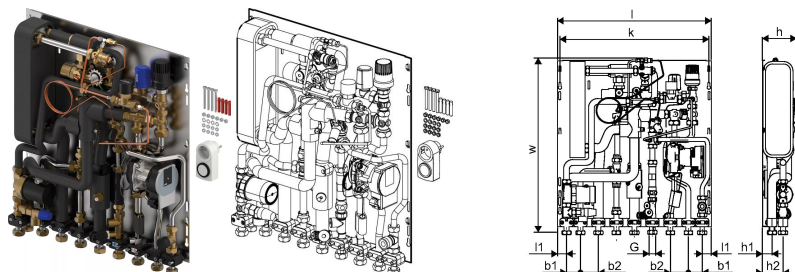

## Uponor Combi Port M-Pro soojussõlm UFH 15 St BP DT ZM MS UL SS ZA 2C

1128852

MS – segamiskomplekt ringluspumba, termostaadi ja tagasilöögiklapiga küttekontuurile

## Uponor Combi Port M-Pro soojussõlm UFH 15 St BP DT ZM MS UL SS ZA 2C

1128852

### Tehniline informatsioon

Mõõtühik	tk
Pikkus (l)	556 mm
Pikkus (l1)	33 mm
Z-mõõt b1	50 mm
Z-mõõt b2	65 mm
Z-mõõt h	123 mm
Z-mõõt h1	35 mm
Z-mõõt h2	75 mm
Z-mõõt k	538 mm
Z-mõõt w	628 mm

Uponor Eesti OÜ, Uponor Infra OÜ