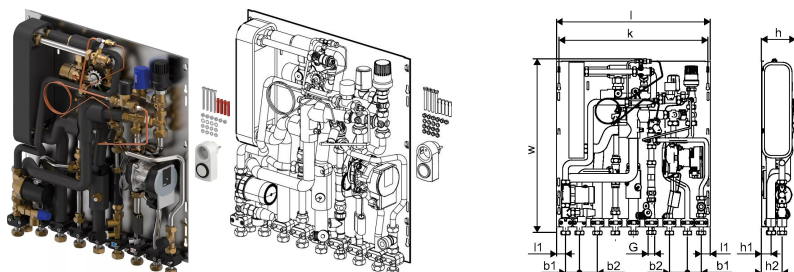

## Uponor Combi Port M-Pro soojussõlm UFH 15 St BP DT ZM MS UL SS ZA 2C

1128852

MS – segamiskomplekt ringluspumba, termostaadi ja tagasilöögiklapiga küttekontuurile

### Tehniline informatsioon

Mõõtühik	tk
Pikkus (l)	556 mm
Pikkus (l1)	33 mm
Z-mõõt b1	50 mm
Z-mõõt b2	65 mm
Z-mõõt h	123 mm
Z-mõõt h1	35 mm
Z-mõõt h2	75 mm
Z-mõõt k	538 mm
Z-mõõt w	628 mm

Uponor Eesti OÜ, Uponor Infra OÜ