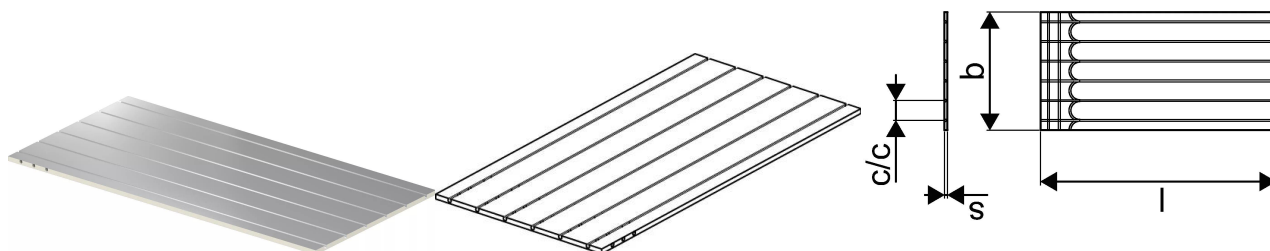

Uponor Siccus Mini plaat 1200x600x15mm

1122381

- XPS paneel 1200x600x15mm
- Alumiiniumist soojusülekanekihiga
- Integreeritud torusoontega c-c100mm
- Kasutamiseks Uponor Comfort Pipe Minitec 9.9-ga

Uponor Siccus Mini plaat 1200x600x15mm

1122381

Tehniline informatsioon

Mõõtühik	m ²
Kaugus_keskpunkt_keskpunkt	100 mm
Pikkus (l)	1200 mm
Z-mõõt b	600 mm

Uponor Eesti OÜ, Uponor Infra OÜ

Osmussaare 8
13811, Tallinn
Eesti

T +372 605 2070

E

klienditeenindus@uponor.com