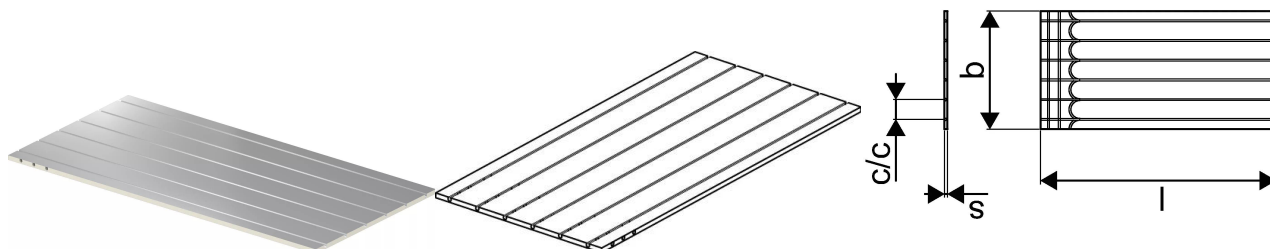

Uponor Siccus Mini plaat 1200x600x15mm

1122381

- XPS paneel 1200x600x15mm
- Alumiiniumist soojusülekanekihiga
- Integreeritud torusoontega c-c100mm
- Kasutamiseks Uponor Comfort Pipe Minitec 9.9-ga

Uponor Siccus Mini plaat 1200x600x15mm

1122381

Tehniline informatsioon

Mõõtühik	m ²
Kaugus_keskpunkt_keskpunkt	100 mm
Pikkus (l)	1200 mm
Z-mõõt b	600 mm

Uponor Eesti OÜ, Uponor Infra OÜ

Osmussaare 8
13811, Tallinn
Eesti

T +372 605 2070

E

klienditeenindus@uponor.com