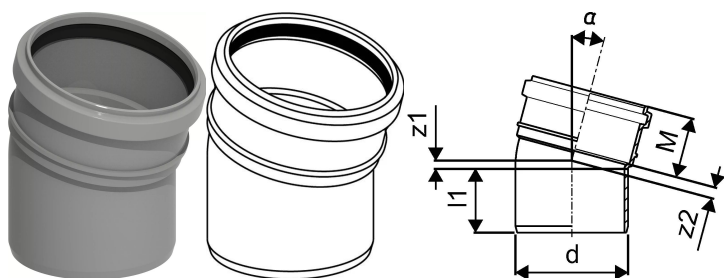

BEND KANAL PÕLV 110X15

1122309

BEND KANAL PÕLV 110X15

1122309

Tehniline informatsioon

Mõõtühik	tk
Pikkus (l1)	62 mm
Z-mõõt ALPHA	15 °
Z-mõõt d	110 mm
Z-mõõt M	59 mm
z2	11 mm

Uponor Eesti OÜ, Uponor Infra OÜ