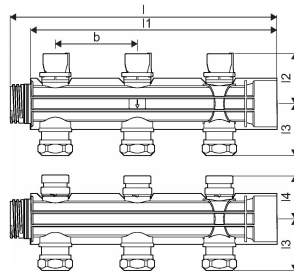

## Uponor Magna kollektorimoodul klapiga 3x25

**1121537**

- Lisamoodul kollektorile
- Pealevoolumoodul eelseadeventiiliga
- Tagasivoolumoodul sulgventiiliga
- Eurokoonusliimikud on komplektis
- Ühendamiseks PEX-a 25x2,3 toruga
- Ajamid saab ühendada tagasivoolumooduli külge