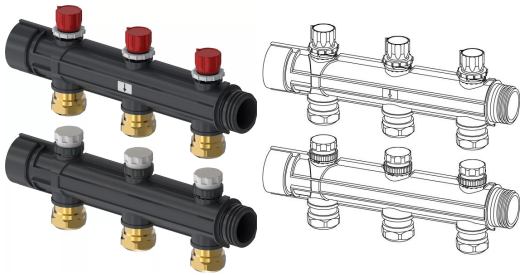

## Uponor Magna kollektorimoodul klapiga 3x25

**1121537**

- Lisamoodul kollektorile
- Pealevoolumoodul eelseadeventiiliga
- Tagasivoolumoodul sulgventiiliga
- Eurokoonusliimikud on komplektis
- Ühendamiseks PEX-a 25x2,3 toruga
- Ajamid saab ühendada tagasivoolumooduli külge

## Uponor Magna kollektorimoodul klapiga 3x25

1121537