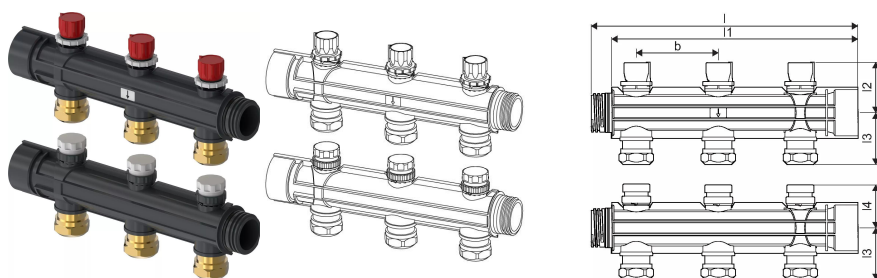

## Uponor Magna kollektorimoodul klapiga 3x25

**1121537**

- Lisamoodul kollektorile
- Pealevoolumoodul eelseadeventiiliga
- Tagasivoolumoodul sulgventiiliga
- Eurokoonusliimikud on komplektis
- Ühendamiseks PEX-a 25x2,3 toruga
- Ajamid saab ühendada tagasivoolumooduli külge

## Uponor Magna kollektorimoodul klapiga 3x25

1121537