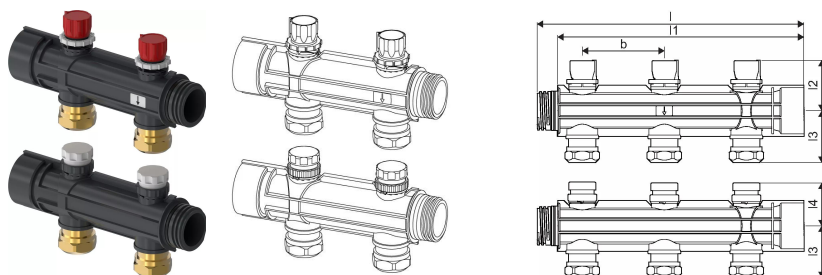

Uponor Magna kollektorimoodul klapiga 2x25

1121536

- Lisamoodul kollektorile
- Pealevoolumoodul eelseadeventiiliga
- Tagasivoolumoodul sulgventiiliga
- Eurokoonusliimikud on komplektis
- Ühendamiseks PEX-a 25x2,3 toruga
- Ajamid saab ühendada tagasivoolumooduli külge