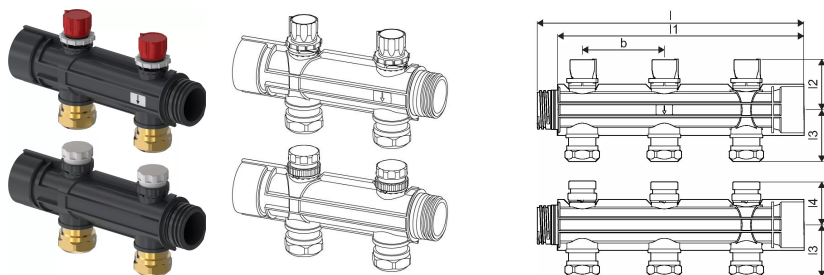

Uponor Magna kollektorimoodul klapiga 2x25

1121536

Tehniline informatsioon

Mõõtühik

tk

Uponor Eesti OÜ, Uponor Infra OÜ

Osmussaare 8
13811, Tallinn
Eesti

T +372 605 2070

E

klienditeenindus@uponor.com