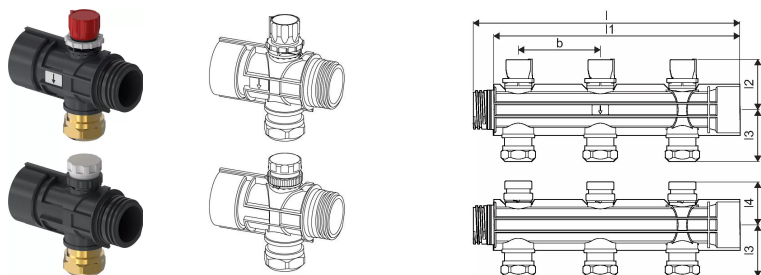

## Uponor Magna kollektorimoodul klapiga 1x25

**1121535**

- Lisamoodul kollektorile
- Pealevoolumoodul eelseadeventiiliga
- Tagasivoolumoodul sulgventiiliga
- Eurokoonusliimikud on komplektis
- Ühendamiseks PEX-a 25x2,3 toruga
- Ajamid saab ühendada tagasivoolumooduli külge

## Uponor Magna kollektorimoodul klapiga 1x25

1121535