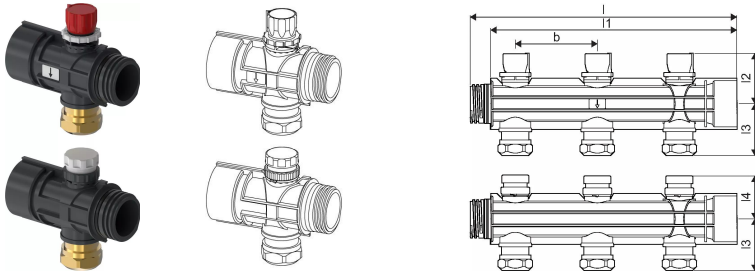

## Uponor Magna kollektorimoodul klapiga 1x25

**1121535**

- Lisamoodul kollektorile
- Pealevoolumoodul eelseadeventiiliga
- Tagasivoolumoodul sulgventiiliga
- Eurokoonusliimikud on komplektis
- Ühendamiseks PEX-a 25x2,3 toruga
- Ajamid saab ühendada tagasivoolumooduli külge

## Uponor Magna kollektorimoodul klapiga 1x25

1121535