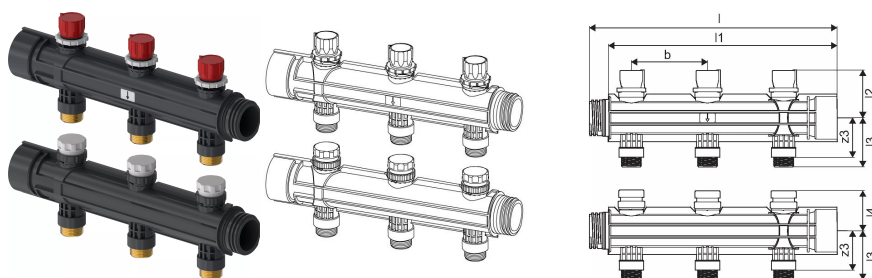

Uponor Magna kollektorimoodul klapiga 3x3/4Euro

1121534

Tehniline informatsioon

Mõõtühik

tk

Uponor Eesti OÜ, Uponor Infra
OÜ

Osmussaare 8
13811, Tallinn
Eesti

T +372 605 2070

E

klienditeenindus@uponor.com