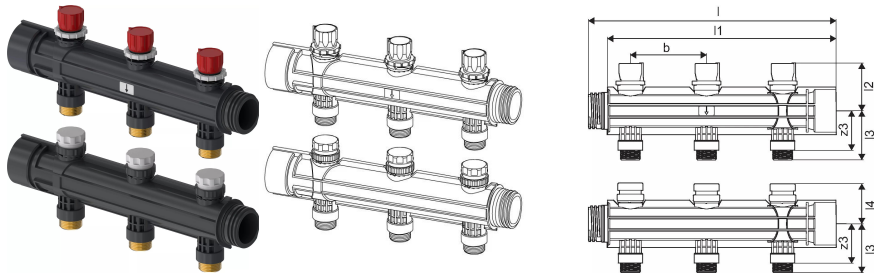

Uponor Magna kollektorimoodul klapiga 3x3/4Euro

1121534

- Lisamoodul kollektorile
- Pealevoolumoodul eelseadeventiiliga
- Tagasivoolumoodul sulgventiiliga
- G3/4" väliskeere ühendamiseks eurokoonusliimikutega (ei ole komplektis)
- Ajamid saab ühendada tagasivoolumooduli külge

Uponor Magna kollektorimoodul klapiga 3x3/4Euro

1121534

Tehniline informatsioon

Mõõtühik

tk

Uponor Eesti OÜ, Uponor Infra
OÜ

Osmussaare 8
13811, Tallinn
Eesti

T +372 605 2070