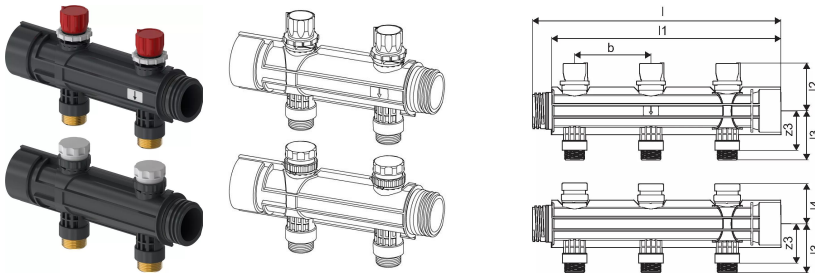

Uponor Magna kollektorimoodul klapiga 2x3/4Euro

1121533

- Lisamoodul kollektorile
- Pealevoolumoodul eelseadeventiiliga
- Tagasivoolumoodul sulgventiiliga
- G3/4" väliskeere ühendamiseks eurokoonusliimikutega (ei ole komplektis)
- Ajamid saab ühendada tagasivoolumooduli külge

Uponor Magna kollektorimoodul klapiga 2x3/4Euro

1121533

Tehniline informatsioon

Mõõtühik

tk

Uponor Eesti OÜ, Uponor Infra OÜ

Osmussaare 8
13811, Tallinn
Eesti

T +372 605 2070