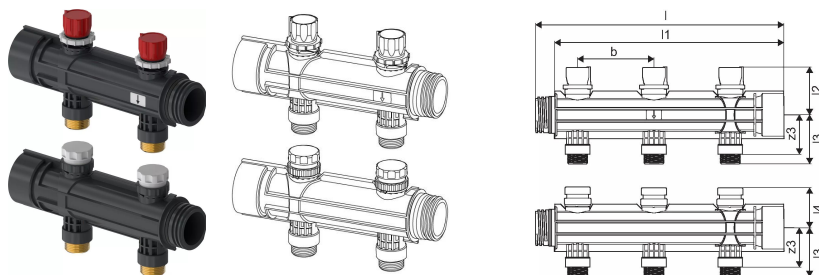

Uponor Magna kollektorimoodul klapiga 2x3/4Euro

1121533

Tehniline informatsioon

Mõõtühik

tk

Uponor Eesti OÜ, Uponor Infra OÜ

Osmussaare 8
13811, Tallinn
Eesti

T +372 605 2070

E

klienditeenindus@uponor.com