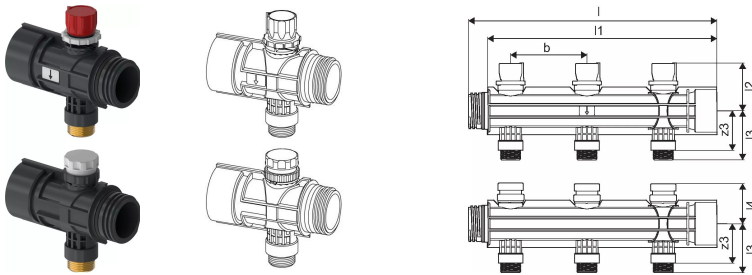

Uponor Magna kollektorimoodul klapiga 1x3/4Euro

1121532

Tehniline informatsioon

Mõõtühik

tk

Uponor Eesti OÜ, Uponor Infra
OÜ

Osmussaare 8
13811, Tallinn
Eesti

T +372 605 2070

E

klienditeenindus@uponor.com