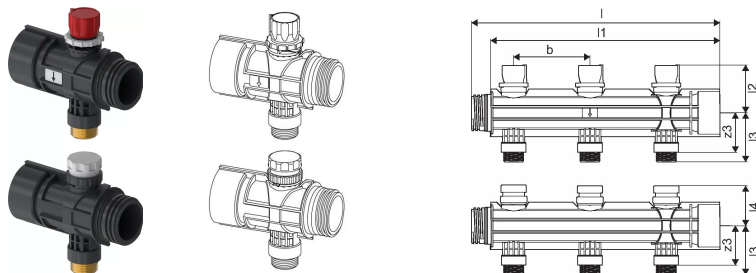

Uponor Magna kollektorimoodul klapiga 1x3/4Euro

1121532

- Lisamoodul kollektorile
- Pealevoolumoodul eelseadeventiiliga
- Tagasivoolumoodul sulgventiiliga
- G3/4" väliskeere ühendamiseks eurokoonusliimikutega (ei ole komplektis)
- Ajamid saab ühendada tagasivoolumooduli külge