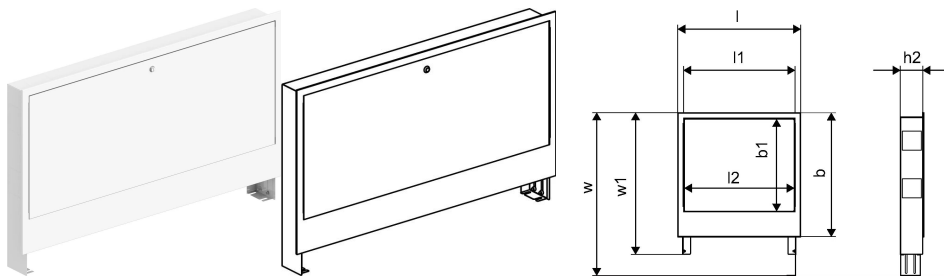

Uponor Vario C kollektorkapp IW 1035x649x110

1121512

- Komplektne kollektorkapp raami ja uksega seinasiseseks paigalduseks
- Sügavus 110 mm, suurendatav kuni 160 mm
- Kõrgus: 649-749 mm
- Galvaniseeritud terasest
- Pulbervärvitud raam ja uks RAL 9016
- Lukustatav uks

Uponor Vario C kollektorkapp IW 1035x649x110

1121512

Tehniline informatsioon

Mõõtühik	tk
Pikkus (l)	1082 mm
Pikkus (l1)	1035 mm
Z-mõõt h1	160 mm
Z-mõõt h2	110 mm
Z-mõõt w	680 mm
Z-mõõt w1	580 mm

Uponor Eesti OÜ, Uponor Infra OÜ