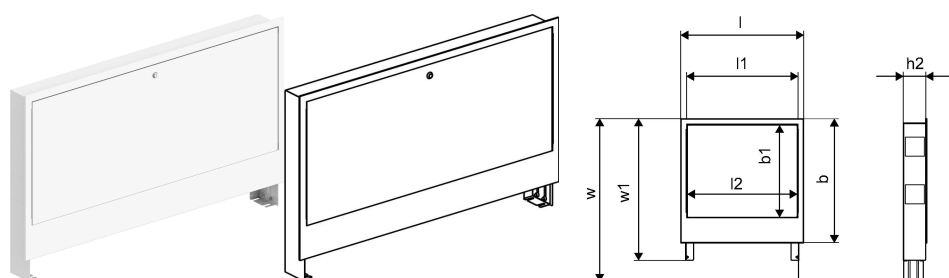

## Uponor Vario C kollektorkapp IW 1035x649x110

### 1121512

- Komplektne kollektorkapp raami ja uksega seinasiseseks paigalduseks
- Sügavus 110 mm, suurendatav kuni 160 mm
- Kõrgus: 649-749 mm
- Galvaniseeritud terasest
- Pulbervärvitud raam ja uks RAL 9016
- Lukustatav uks

### Tehniline informatsioon

Mõõtühik	tk
Pikkus (l)	1082 mm
Pikkus (l1)	1035 mm
Z-mõõt h1	160 mm
Z-mõõt h2	110 mm
Z-mõõt w	680 mm
Z-mõõt w1	580 mm

Uponor Eesti OÜ, Uponor Infra OÜ

Osmussaare 8  
13811, Tallinn  
Eesti