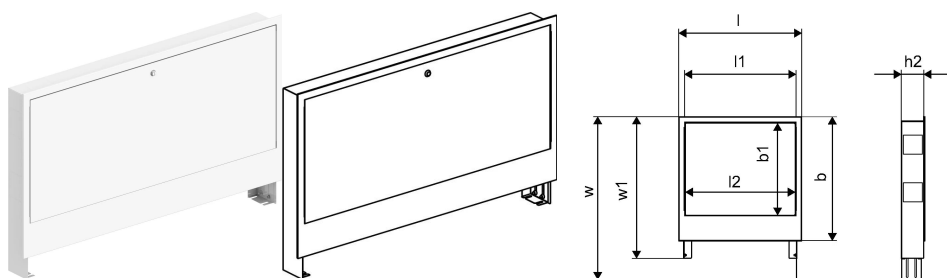

Uponor Vario C kollektorkapp IW 1035x649x110

1121512

- Komplektne kollektorkapp raami ja uksega seinasiseseks paigalduseks
- Sügavus 110 mm, suurendatav kuni 160 mm
- Kõrgus: 649-749 mm
- Galvaniseeritud terasest
- Pulbervärvitud raam ja uks RAL 9016
- Lukustatav uks

Uponor Vario C kollektorkapp IW 1035x649x110

1121512

Tehniline informatsioon

Mõõtühik	tk
Pikkus (l)	1082 mm
Pikkus (l1)	1035 mm
Z-mõõt h1	160 mm
Z-mõõt h2	110 mm
Z-mõõt w	680 mm
Z-mõõt w1	580 mm

Uponor Eesti OÜ, Uponor Infra OÜ