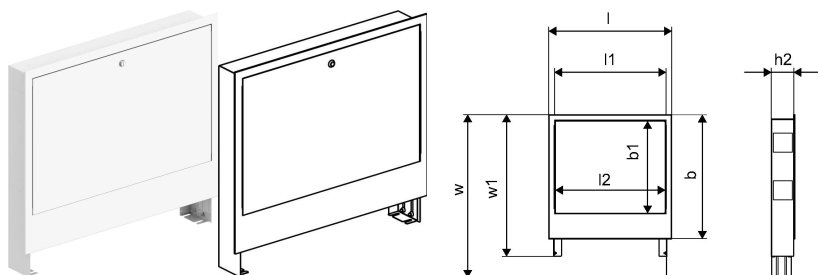

Uponor Vario C kollektorkapp IW 680x649x110

1121510

- Komplektne kollektorkapp raami ja uksega seinasiseseks paigalduseks
- Sügavus 110 mm, suurendatav kuni 160 mm
- Kõrgus: 649-749 mm
- Galvaniseeritud terasest
- Pulbervärvitud raam ja uks RAL 9016
- Lukustatav uks

Uponor Vario C kollektorkapp IW 680x649x110

1121510

Tehniline informatsioon

Mõõtühik	tk
Pikkus (l)	682 mm
Pikkus (l1)	680 mm
Z-mõõt b	560 mm
Z-mõõt h1	160 mm
Z-mõõt h2	110 mm
Z-mõõt w	680 mm
Z-mõõt w1	580 mm