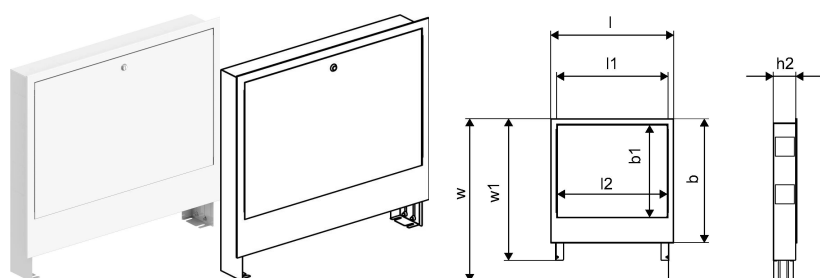

Uponor Vario C kollektorkapp IW 680x649x110

1121510

- Komplektne kollektorkapp raami ja uksega seinasiseseks paigalduseks
- Sügavus 110 mm, suurendatav kuni 160 mm
- Kõrgus: 649-749 mm
- Galvaniseeritud terasest
- Pulbervärvitud raam ja uks RAL 9016
- Lukustatav uks

Uponor Vario C kollektorkapp IW 680x649x110

1121510

Tehniline informatsioon

Mõõtühik	tk
Pikkus (l)	682 mm
Pikkus (l1)	680 mm
Z-mõõt b	560 mm
Z-mõõt h1	160 mm
Z-mõõt h2	110 mm
Z-mõõt w	680 mm
Z-mõõt w1	580 mm