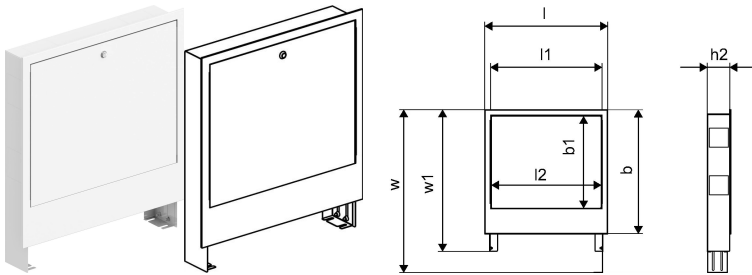

Uponor Vario C kollektorkapp IW 535x649x110

1121509

- Komplektne kollektorkapp raami ja uksega seinasiseseks paigalduseks
- Sügavus 110 mm, suurendatav kuni 160 mm
- Kõrgus: 649-749 mm
- Galvaniseeritud terasest
- Pulbervärvitud raam ja uks RAL 9016
- Lukustatav uks

Uponor Vario C kollektorkapp IW 535x649x110

1121509

Tehniline informatsioon

| Mõõtühik | tk |
|-------------|--------|
| Pikkus (l) | 582 mm |
| Pikkus (l1) | 535 mm |
| Z-mõõt b | 560 mm |
| Z-mõõt h1 | 110 mm |
| Z-mõõt h2 | 160 mm |
| Z-mõõt w | 580 mm |
| Z-mõõt w1 | 680 mm |