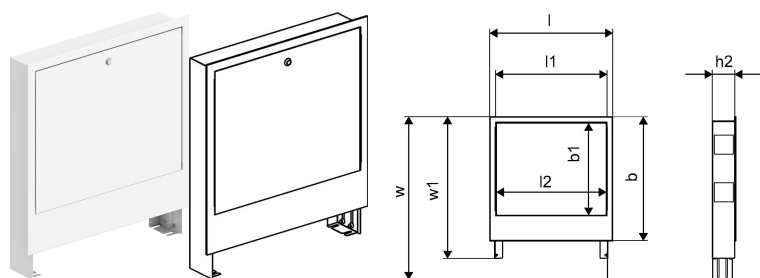

Uponor Vario C kollektorkapp IW 535x649x110

1121509

- Komplektne kollektorkapp raami ja uksega seinasiseseks paigalduseks
- Sügavus 110 mm, suurendatav kuni 160 mm
- Kõrgus: 649-749 mm
- Galvaniseeritud terasest
- Pulbervärvitud raam ja uks RAL 9016
- Lukustatav uks

Uponor Vario C kollektorkapp IW 535x649x110

1121509

Tehniline informatsioon

| Mõõtühik | tk |
|-------------|--------|
| Pikkus (l) | 582 mm |
| Pikkus (l1) | 535 mm |
| Z-mõõt b | 560 mm |
| Z-mõõt h1 | 110 mm |
| Z-mõõt h2 | 160 mm |
| Z-mõõt w | 580 mm |
| Z-mõõt w1 | 680 mm |