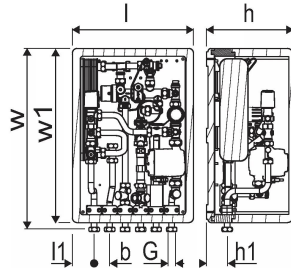

Uponor Combi Port M-INS soojussõlm RC 19 CB BP DI TL HA ZV NC IB

1121438

19 – sooja tarbevee vooluhulk (l/min)

Uponor Combi Port M-INS soojussõlm RC 19 CB BP DI TL HA ZV NC IB

1121438

Tehniline informatsioon

Mõõtühik	tk
Pikkus (l)	390 mm
Pikkus (l1)	70 mm
Z-mõõt b	50 mm
Z-mõõt h	290 mm
Z-mõõt h1	67 mm
Z-mõõt w	578 mm
Z-mõõt w1	560 mm

Uponor Eesti OÜ, Uponor Infra OÜ

Osmussaare 8
13811, Tallinn
Eesti

T +372 605 2070