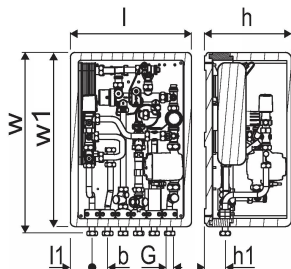

Uponor Combi Port M-INS soojussõlm RC 19 CB BP DI TL HA ZV NC IB

1121438

19 – sooja tarbevee vooluhulk (l/min)

Uponor Combi Port M-INS soojussõlm RC 19 CB BP DI TL HA ZV NC IB

1121438

Tehniline informatsioon

Mõõtühik	tk
Pikkus (l)	390 mm
Pikkus (l1)	70 mm
Z-mõõt b	50 mm
Z-mõõt h	290 mm
Z-mõõt h1	67 mm
Z-mõõt w	578 mm
Z-mõõt w1	560 mm

Uponor Eesti OÜ, Uponor Infra OÜ

Osmussaare 8
13811, Tallinn
Eesti

T +372 605 2070