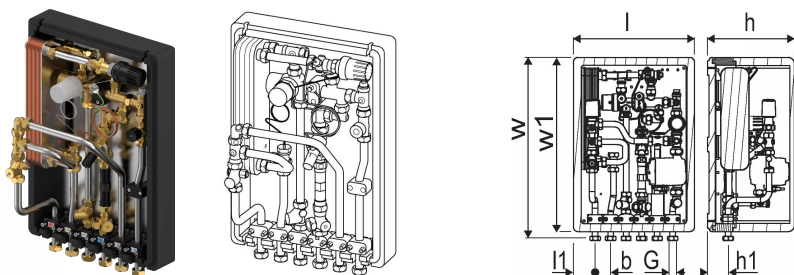

Uponor Combi Port M-INS soojussõlm RC 19 CB BP DI TL HA ZV NC IB

1121438

19 – sooja tarbevee vooluhulk (l/min)

Uponor Combi Port M-INS soojussõlm RC 19 CB BP DI TL HA ZV NC IB

1121438

Tehniline informatsioon

Mõõtühik	tk
Pikkus (l)	390 mm
Pikkus (l1)	70 mm
Z-mõõt b	50 mm
Z-mõõt h	290 mm
Z-mõõt h1	67 mm
Z-mõõt w	578 mm
Z-mõõt w1	560 mm

Uponor Eesti OÜ, Uponor Infra OÜ

Osmussaare 8
13811, Tallinn
Eesti

T +372 605 2070