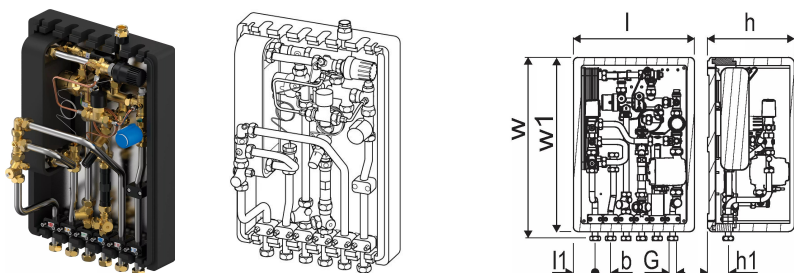

## Uponor Combi Port M-INS soojussõlm RC 19 CB BP DI TL ZS ZA NC IB

1121437

19 – sooja tarbevee vooluhulk (l/min)

## Uponor Combi Port M-INS soojussõlm RC 19 CB BP DI TL ZS ZA NC IB

1121437

### Tehniline informatsioon

Mõõtühik	tk
Pikkus (l)	390 mm
Pikkus (l1)	70 mm
Z-mõõt b	50 mm
Z-mõõt h	280 mm
Z-mõõt h1	67 mm
Z-mõõt w	578 mm
Z-mõõt w1	560 mm

Uponor Eesti OÜ, Uponor Infra OÜ

Osmussaare 8  
13811, Tallinn  
Eesti