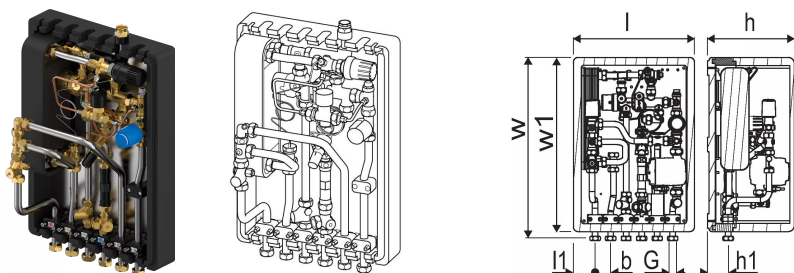

Uponor Combi Port M-INS sojussõlm RC 19 CB BP DI TL ZS ZA NC IB

1121437

19 – sooja tarbevee vooluhulk (l/min)

Uponor Combi Port M-INS soojussõlm RC 19 CB BP DI TL ZS ZA NC IB

1121437

Tehniline informatsioon

Mõõtühik	tk
Pikkus (l)	390 mm
Pikkus (l1)	70 mm
Z-mõõt b	50 mm
Z-mõõt h	280 mm
Z-mõõt h1	67 mm
Z-mõõt w	578 mm
Z-mõõt w1	560 mm

Uponor Eesti OÜ, Uponor Infra OÜ

Osmussaare 8
13811, Tallinn
Eesti

T +372 605 2070