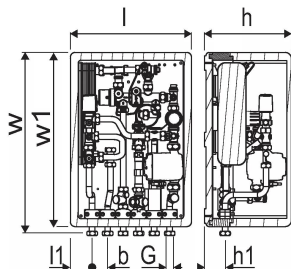

Uponor Combi Port M-INS sojussõlm RC 19 CB BP DI TL ZS ZA NC IB

1121437

19 – sooja tarbevee vooluhulk (l/min)

Uponor Combi Port M-INS soojussõlm RC 19 CB BP DI TL ZS ZA NC IB

1121437

Tehniline informatsioon

Mõõtühik	tk
Pikkus (l)	390 mm
Pikkus (l1)	70 mm
Z-mõõt b	50 mm
Z-mõõt h	280 mm
Z-mõõt h1	67 mm
Z-mõõt w	578 mm
Z-mõõt w1	560 mm

Uponor Eesti OÜ, Uponor Infra OÜ

Osmussaare 8
13811, Tallinn
Eesti

T +372 605 2070