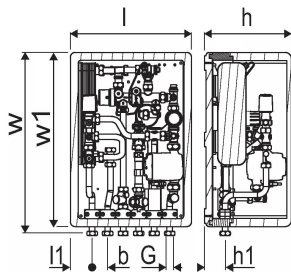

## Uponor Combi Port M-INS soojussõlm RC 19 CB BP DI TL ZS ZA NC IB

1121437

19 – sooja tarbevee vooluhulk (l/min)

## Uponor Combi Port M-INS soojussõlm RC 19 CB BP DI TL ZS ZA NC IB

1121437

### Tehniline informatsioon

Mõõtühik	tk
Pikkus (l)	390 mm
Pikkus (l1)	70 mm
Z-mõõt b	50 mm
Z-mõõt h	280 mm
Z-mõõt h1	67 mm
Z-mõõt w	578 mm
Z-mõõt w1	560 mm

Uponor Eesti OÜ, Uponor Infra OÜ

Osmussaare 8  
13811, Tallinn  
Eesti