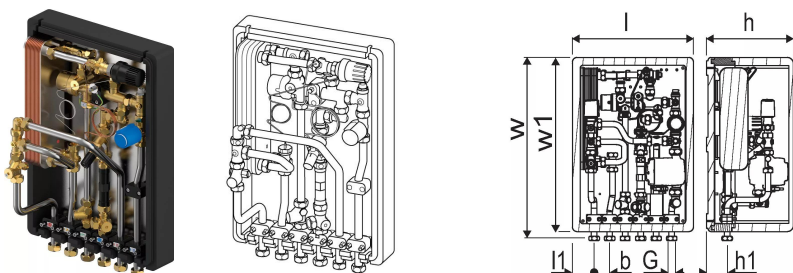

## Uponor Combi Port M-INS sojussõlm RC 19 CB DI TL ZA NC IB

1121436

19 – sooja tarbevee vooluhulk (l/min)

## Uponor Combi Port M-INS soojussõlm RC 19 CB DI TL ZA NC IB

1121436

### Tehniline informatsioon

Mõõtühik	tk
Pikkus (l)	390 mm
Pikkus (l1)	70 mm
Z-mõõt b	50 mm
Z-mõõt h	280 mm
Z-mõõt h1	67 mm
Z-mõõt w	578 mm
Z-mõõt w1	560 mm

Uponor Eesti OÜ, Uponor Infra OÜ

Osmussaare 8  
13811, Tallinn  
Eesti