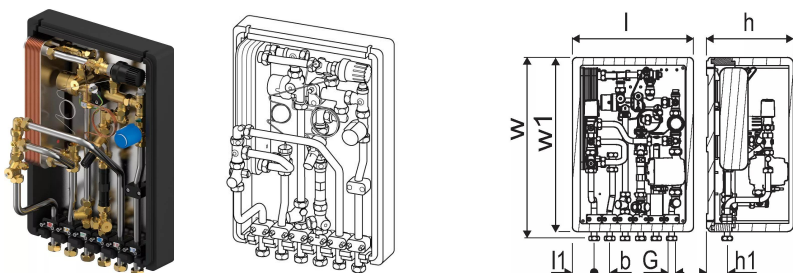

Uponor Combi Port M-INS sojussõlm RC 19 CB DI TL ZA NC IB

1121436

19 – sooja tarbevee vooluhulk (l/min)

Uponor Combi Port M-INS soojussõlm RC 19 CB DI TL ZA NC IB

1121436

Tehniline informatsioon

Mõõtühik	tk
Pikkus (l)	390 mm
Pikkus (l1)	70 mm
Z-mõõt b	50 mm
Z-mõõt h	280 mm
Z-mõõt h1	67 mm
Z-mõõt w	578 mm
Z-mõõt w1	560 mm