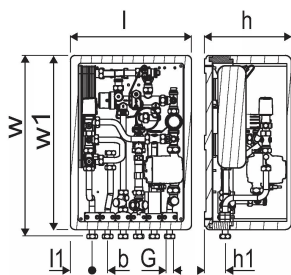

## Uponor Combi Port M-INS sojussõlm RC 19 CB DI TL ZA NC IB

1121436

19 – sooja tarbevee vooluhulk (l/min)

## Uponor Combi Port M-INS soojussõlm RC 19 CB DI TL ZA NC IB

1121436

### Tehniline informatsioon

Mõõtühik	tk
Pikkus (l)	390 mm
Pikkus (l1)	70 mm
Z-mõõt b	50 mm
Z-mõõt h	280 mm
Z-mõõt h1	67 mm
Z-mõõt w	578 mm
Z-mõõt w1	560 mm

Uponor Eesti OÜ, Uponor Infra OÜ

Osmussaare 8  
13811, Tallinn  
Eesti