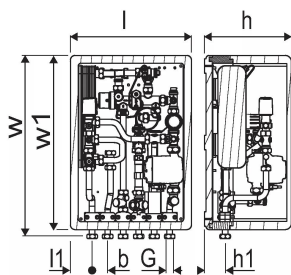

Uponor Combi Port M-INS sojussõlm RC 19 CB DI TL ZA NC IB

1121436

19 – sooja tarbevee vooluhulk (l/min)

Uponor Combi Port M-INS soojussõlm RC 19 CB DI TL ZA NC IB

1121436

Tehniline informatsioon

Mõõtühik	tk
Pikkus (l)	390 mm
Pikkus (l1)	70 mm
Z-mõõt b	50 mm
Z-mõõt h	280 mm
Z-mõõt h1	67 mm
Z-mõõt w	578 mm
Z-mõõt w1	560 mm