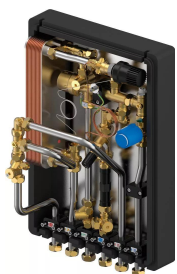

## Uponor Combi Port M-INS sojussõlm RC 19 CB DI TL ZA NC IB

1121436

19 – sooja tarbevee vooluhulk (l/min)

## Uponor Combi Port M-INS soojussõlm RC 19 CB DI TL ZA NC IB

1121436