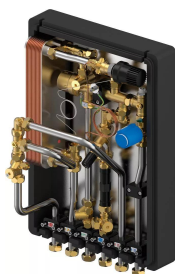

Uponor Combi Port M-INS sojussõlm RC 19 CB DI TL ZA NC IB

1121436

19 – sooja tarbevee vooluhulk (l/min)

Uponor Combi Port M-INS soojussõlm RC 19 CB DI TL ZA NC IB

1121436

Tehniline informatsioon

Mõõtühik	tk
Pikkus (l)	390 mm
Pikkus (l1)	70 mm
Z-mõõt b	50 mm
Z-mõõt h	280 mm
Z-mõõt h1	67 mm
Z-mõõt w	578 mm
Z-mõõt w1	560 mm