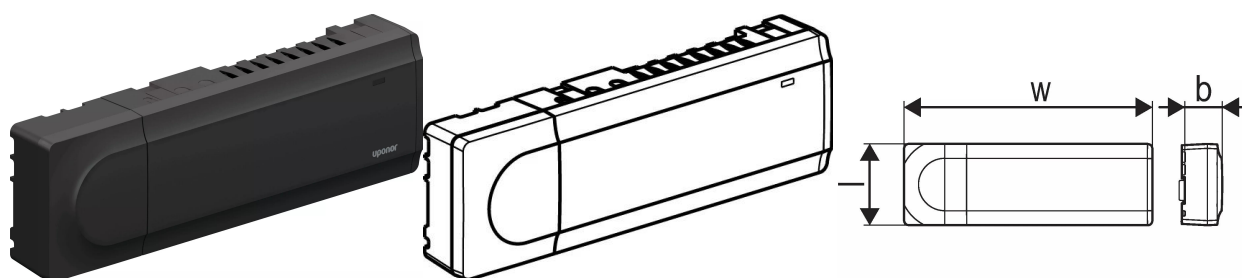

Uponor Smatrix Base PRO kontrolleri X-148 Modbus RTU

1120013

- kasutamiseks Modbus RTU süsteemidega
- toetab kuni 6 ruumitermostaati ja 8 ajamit, laiendusmooduliga laiendatav kuni 12 ruumitermostaadi ja 14 ajamini. Lisamooduli kood: 1071686
- valmidus ühenduseks soojuspumpadega
- maksimaalne ajami pinge : 24VAC / 0.2A (0.4A tipp)
- kaitseklass: Class II IP20

Komplektis:

- Uponor Smatrix Base PRO kontrolleri X-148 Modbus RTU
- kiirjuhend, ohutusjuhised
- DIN liist (pikkus: 37cm)
- paigaldustarvikud

Uponor Smatrix Base PRO kontrolleri X-148 Modbus RTU

1120013

Tehniline informatsioon