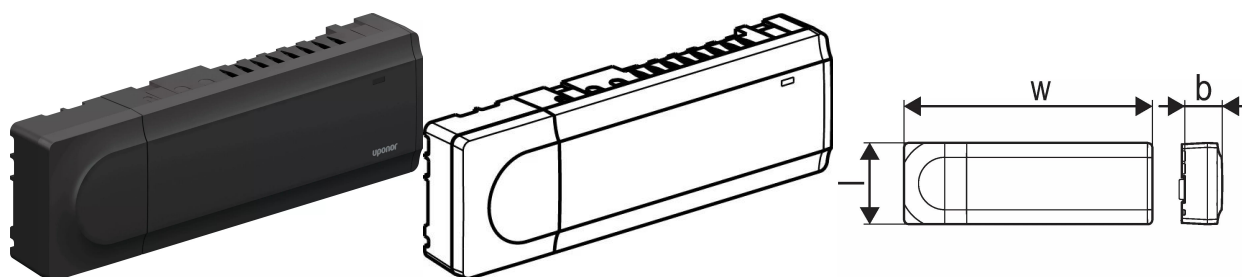

Uponor Smatrix Base PRO kontrolleri X-148 Modbus RTU

1120013

- kasutamiseks Modbus RTU süsteemidega
- toetab kuni 6 ruumitermostaati ja 8 ajamit, laiendusmooduliga laiendatav kuni 12 ruumitermostaadi ja 14 ajamini. Lisamooduli kood: 1071686
- valmidus ühenduseks soojuspumpadega
- maksimaalne ajami pinge : 24VAC / 0.2A (0.4A tipp)
- kaitseklass: Class II IP20

Komplektis:

- Uponor Smatrix Base PRO kontrolleri X-148 Modbus RTU
- kiirjuhend, ohutusjuhised
- DIN liist (pikkus: 37cm)
- paigaldustarvikud

Uponor Smatrix Base PRO kontrolleri X-148 Modbus RTU

1120013

Tehniline informatsioon