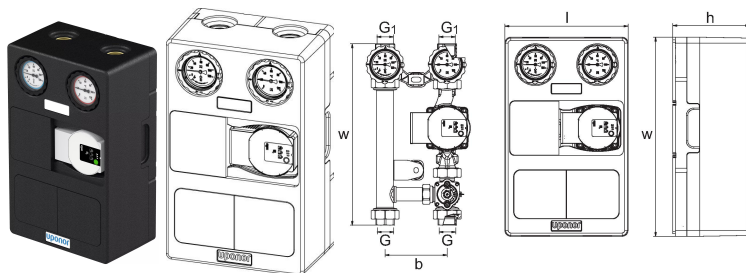

Uponor Fluvia pumbagrupp CPG-15-D-W

1119448

- Soojussõlme paigalduseks
- Nominaalvõimsus 15 kW
- Pump: Wilo Para Q=0,1-2,5 m³/h, H=6-2,4m. EEI 0,17
- Primaarsisendid 1" SK
- Sekundaarväljund kuulventiilid 1" SK termomeetritega
- 3 T ventiili ja Smatrix Move automaatika lisamise võimalus

Uponor Fluvia pumbagrupp CPG-15-D-W

1119448

Tehniline informatsioon

Mõõtühik	tk
Pikkus (l)	248 mm
Z-mõõt b	125 mm
Z-mõõt h	154 mm
Z-mõõt w	365 mm
Z-mõõt w1	400 mm

Uponor Eesti OÜ, Uponor Infra OÜ

Osmussaare 8
13811, Tallinn
Eesti