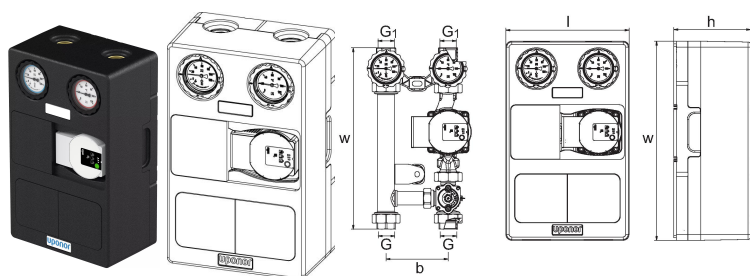

Uponor Fluvia pumbagrupp CPG-15-D-W

1119448

- Soojussõlme paigalduseks
- Nominaalvõimsus 15 kW
- Pump: Wilo Para Q=0,1-2,5 m³/h, H=6-2,4m. EEI 0,17
- Primaarsisendid 1" SK
- Sekundaarväljund kuulventiilid 1" SK termomeetritega
- 3 T ventiili ja Smatrix Move automaatika lisamise võimalus

Uponor Fluvia pumbagrupp CPG-15-D-W

1119448

Tehniline informatsioon

Mõõtühik	tk
Pikkus (l)	248 mm
Z-mõõt b	125 mm
Z-mõõt h	154 mm
Z-mõõt w	365 mm
Z-mõõt w1	400 mm

Uponor Eesti OÜ, Uponor Infra OÜ

Osmussaare 8
13811, Tallinn
Eesti