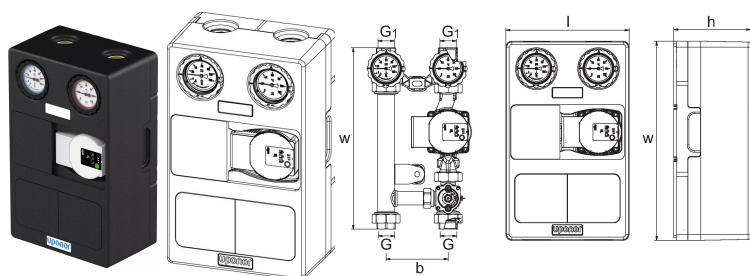

Uponor Fluvia pumbagrupp CPG-15-D-W

1119448

- Soojussõlme paigalduseks
- Nominaalvõimsus 15 kW
- Pump: Wilo Para Q=0,1-2,5 m³/h, H=6-2,4m. EEI 0,17
- Primaarsisendid 1" SK
- Sekundaarväljund kuulventiilid 1" SK termomeetritega
- 3 T ventiili ja Smatrix Move automaatika lisamise võimalus

Uponor Fluvia pumbagrupp CPG-15-D-W

1119448

Tehniline informatsioon

| | |
|------------|--------|
| Mõõtühik | tk |
| Pikkus (l) | 248 mm |
| Z-mõõt b | 125 mm |
| Z-mõõt h | 154 mm |
| Z-mõõt w | 365 mm |
| Z-mõõt w1 | 400 mm |