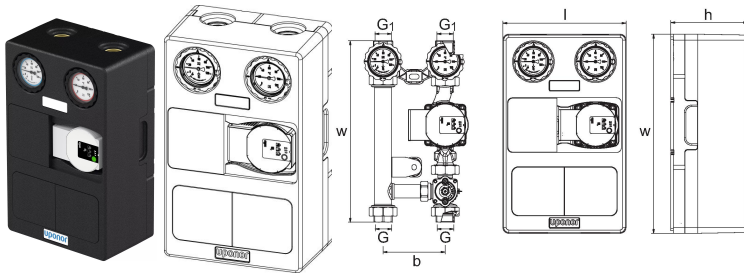

Uponor Fluvia pumbagrupp CPG-15-D-W

1119448

- Soojussõlme paigalduseks
- Nominaalvõimsus 15 kW
- Pump: Wilo Para Q=0,1-2,5 m³/h, H=6-2,4m. EEI 0,17
- Primaarsisendid 1" SK
- Sekundaarväljund kuulventiilid 1" SK termomeetritega
- 3 T ventiili ja Smatrix Move automaatika lisamise võimalus

Uponor Fluvia pumbagrupp CPG-15-D-W

1119448

Tehniline informatsioon

| | |
|------------|--------|
| Mõõtühik | tk |
| Pikkus (l) | 248 mm |
| Z-mõõt b | 125 mm |
| Z-mõõt h | 154 mm |
| Z-mõõt w | 365 mm |
| Z-mõõt w1 | 400 mm |