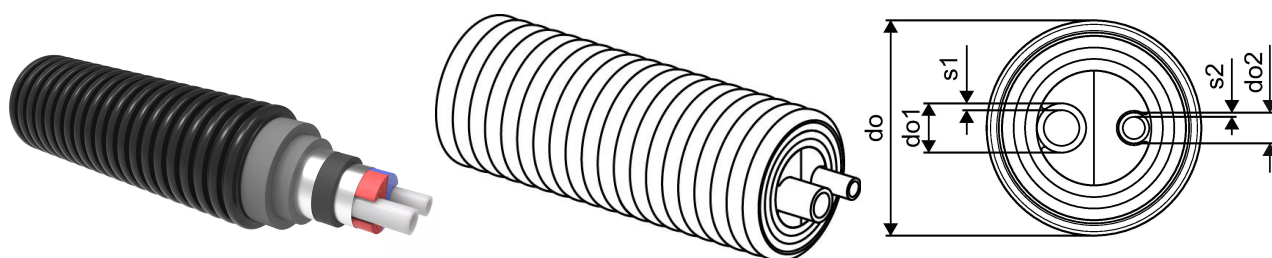

Uponor Ecoflex VIP Aqua Twin 50x6,9-32x4,4/175

1119056

- Soe tarbevesi
- Kaks töötoru PEX-a , SDR 7,4
- Max rõhk 10 bar/ 95°C
- VIP+ PEX vaht, HDPE väliskest
- Värviline siseprofiil eraldab peale- ja tagasivoolu torud

Uponor Ecoflex VIP Aqua Twin 50x6,9-32x4,4/175

1119056

Tehniline informatsioon

Mõõtühik

m

Painderaadius 2

1 m

Uponor Eesti OÜ, Uponor Infra OÜ