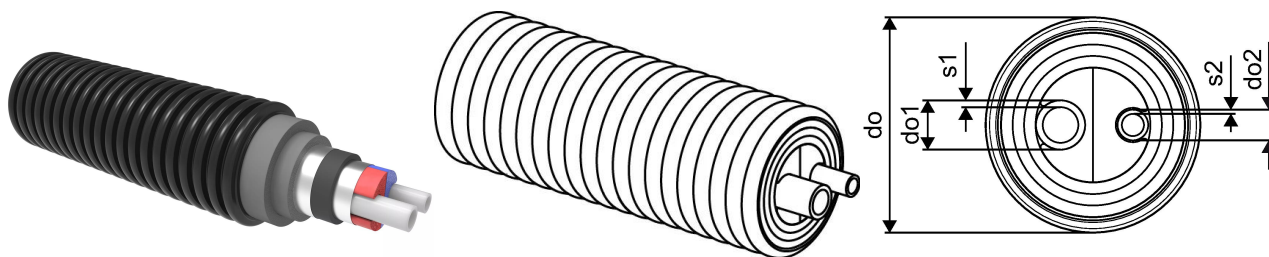

Uponor Ecoflex VIP Aqua Twin 50x6,9-32x4,4/175

1119056

- Soe tarbevesi
- Kaks töötoru PEX-a , SDR 7,4
- Max rõhk 10 bar/ 95°C
- VIP+ PEX vaht, HDPE väliskest
- Värviline siseprofiil eraldab peale- ja tagasivoolu torud

Uponor Ecoflex VIP Aqua Twin 50x6,9-32x4,4/175

1119056

Tehniline informatsioon

Mõõtühik

m

Painderaadius 2

1 m

Uponor Eesti OÜ, Uponor Infra OÜ