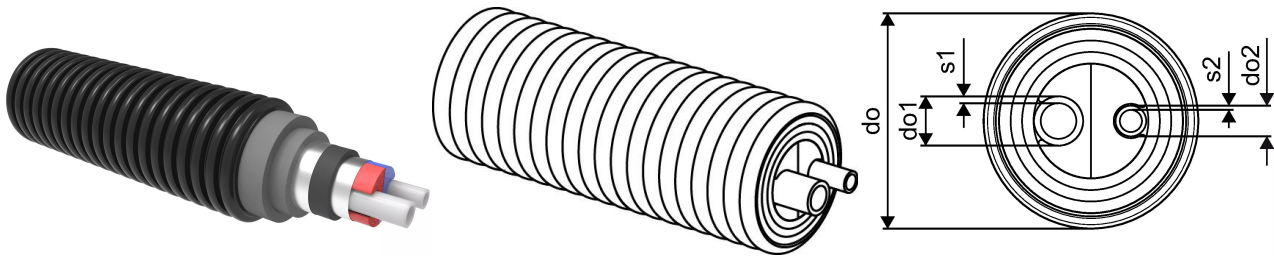

## Uponor Ecoflex VIP Aqua Twin 40x5,5-25x3,5/140

### 1119055

- Soe tarbevesi
- Kaks töötoru PEX-a , SDR 7,4
- Max rõhk 10 bar/ 95°C
- VIP+ PEX vaht, HDPE väliskest
- Värviline siseprofiil eraldab peale- ja tagasivoolu torud

## Uponor Ecoflex VIP Aqua Twin 40x5,5-25x3,5/140

1119055