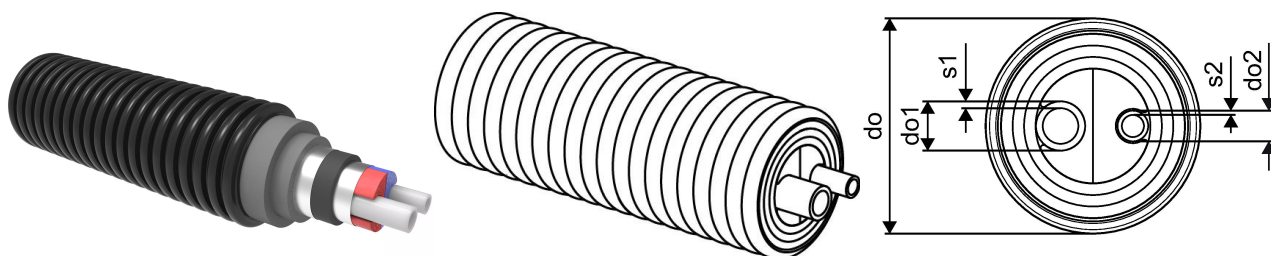

## Uponor Ecoflex VIP Aqua Twin 40x5,5-25x3,5/140

1119055

- Soe tarbevesi
- Kaks töötoru PEX-a , SDR 7,4
- Max rõhk 10 bar/ 95°C
- VIP+ PEX vaht, HDPE väliskest
- Värviline siseprofiil eraldab peale- ja tagasivoolu torud

## Uponor Ecoflex VIP Aqua Twin 40x5,5-25x3,5/140

1119055