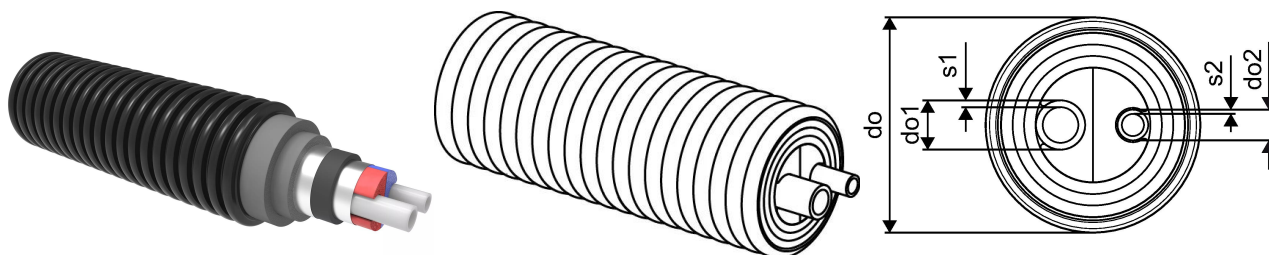

## Uponor Ecoflex VIP Aqua Twin 40x5,5-25x3,5/140

1119055

- Soe tarbevesi
- Kaks töötoru PEX-a , SDR 7,4
- Max rõhk 10 bar/ 95°C
- VIP+ PEX vaht, HDPE väliskest
- Värviline siseprofiil eraldab peale- ja tagasivoolu torud

## Uponor Ecoflex VIP Aqua Twin 40x5,5-25x3,5/140

1119055