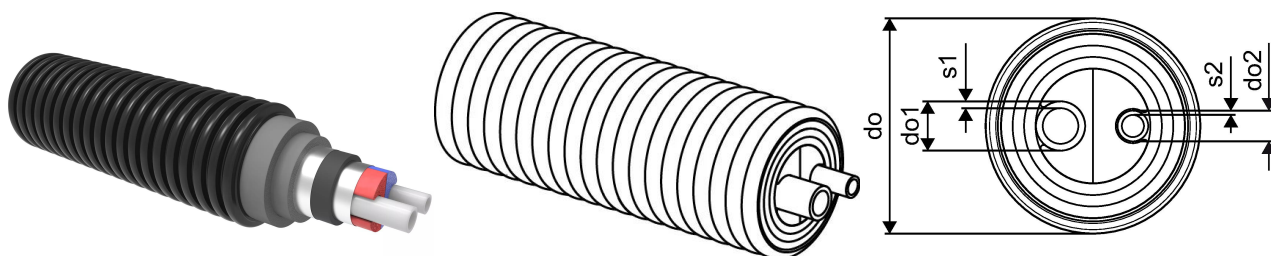

## Uponor Ecoflex VIP Aqua Twin 40x5,5-25x3,5/140

### 1119055

- Soe tarbevesi
- Kaks töötoru PEX-a , SDR 7,4
- Max rõhk 10 bar/ 95°C
- VIP+ PEX vaht, HDPE väliskest
- Värviline siseprofiil eraldab peale- ja tagasivoolu torud

## Uponor Ecoflex VIP Aqua Twin 40x5,5-25x3,5/140

1119055