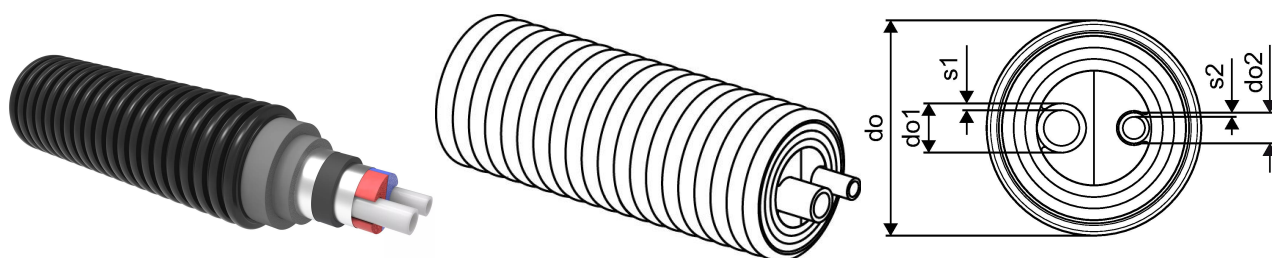

Uponor Ecoflex VIP Aqua Twin 32x4,4-20x2,8/140

1119054

- Soe tarbevesi
- Kaks töötoru PEX-a , SDR 7,4
- Max rõhk 10 bar/ 95°C
- VIP+ PEX vaht, HDPE väliskest
- Värviline siseprofiil eraldab peale- ja tagasivoolu torud

Uponor Ecoflex VIP Aqua Twin 32x4,4-20x2,8/140

1119054

Tehniline informatsioon

Mõõtühik

m

Painderaadius 2

0,7 m

Uponor Eesti OÜ, Uponor Infra OÜ