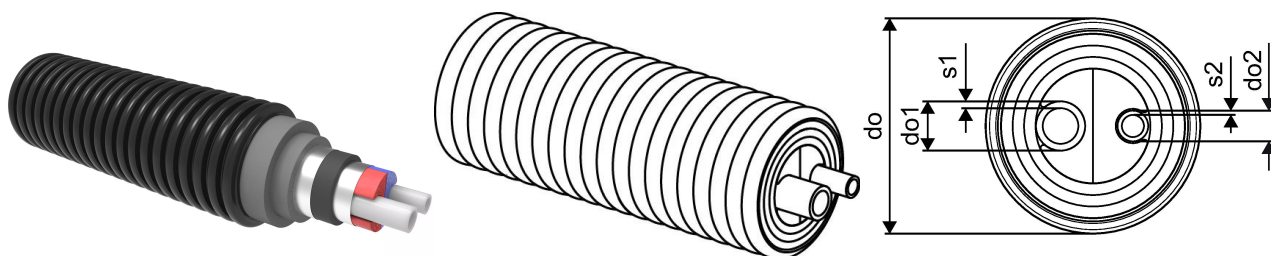

## Uponor Ecoflex VIP Aqua Twin 32x4,4-20x2,8/140

### 1119054

- Soe tarbevesi
- Kaks töötoru PEX-a , SDR 7,4
- Max rõhk 10 bar/ 95°C
- VIP+ PEX vaht, HDPE väliskest
- Värviline siseprofiil eraldab peale- ja tagasivoolu torud

## Uponor Ecoflex VIP Aqua Twin 32x4,4-20x2,8/140

1119054