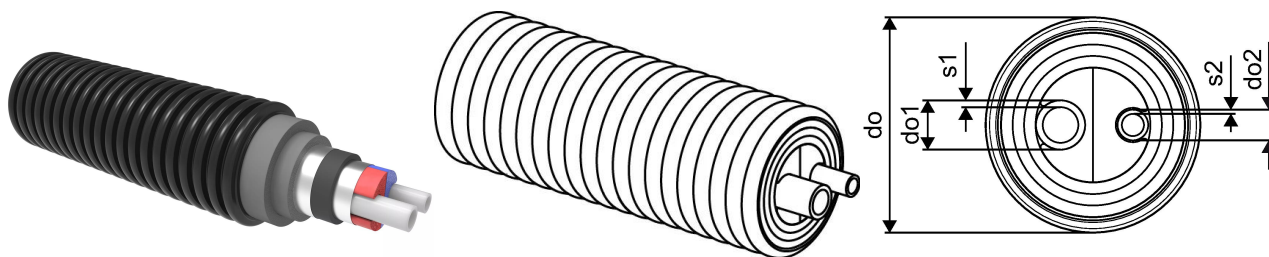

## Uponor Ecoflex VIP Aqua Twin 32x4,4-20x2,8/140

### 1119054

- Soe tarbevesi
- Kaks töötoru PEX-a , SDR 7,4
- Max rõhk 10 bar/ 95°C
- VIP+ PEX vaht, HDPE väliskest
- Värviline siseprofiil eraldab peale- ja tagasivoolu torud

## Uponor Ecoflex VIP Aqua Twin 32x4,4-20x2,8/140

1119054