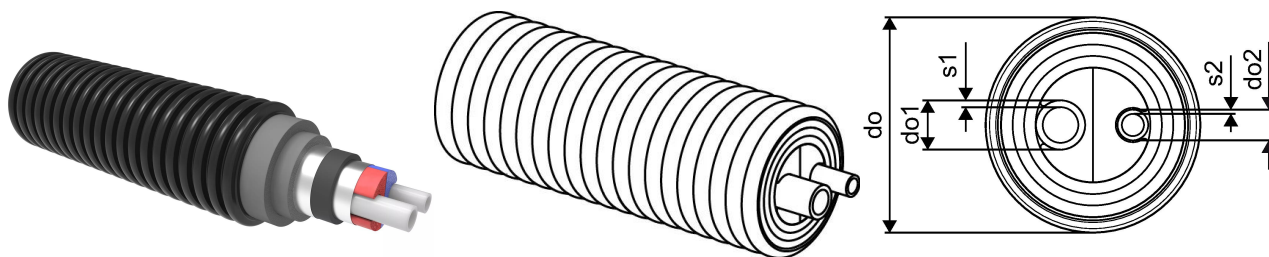

Uponor Ecoflex VIP Aqua Twin 32x4,4-20x2,8/140

1119054

- Soe tarbevesi
- Kaks töötoru PEX-a , SDR 7,4
- Max rõhk 10 bar/ 95°C
- VIP+ PEX vaht, HDPE väliskest
- Värviline siseprofiil eraldab peale- ja tagasivoolu torud

Uponor Ecoflex VIP Aqua Twin 32x4,4-20x2,8/140

1119054

Tehniline informatsioon

Mõõtühik

m

Painderaadius 2

0,7 m

Uponor Eesti OÜ, Uponor Infra OÜ