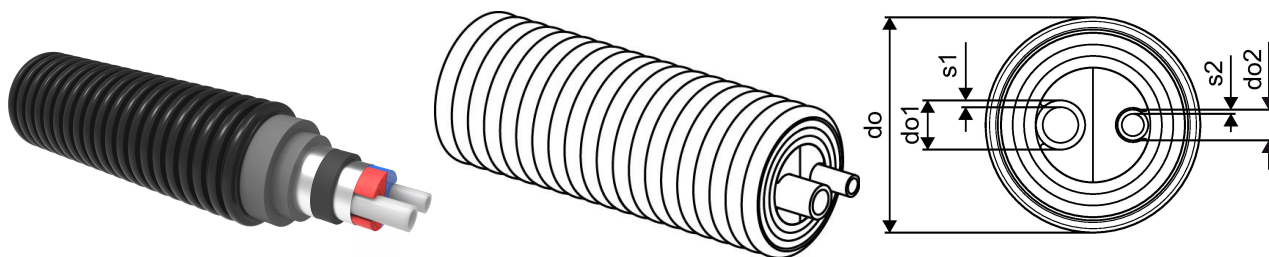

Uponor Ecoflex VIP Aqua Twin 25x3,5-20x2,8/140

1119053

- Soe tarbevesi
- Kaks töötoru PEX-a , SDR 7,4
- Max rõhk 10 bar/ 95°C
- VIP+ PEX vaht, HDPE väliskest
- Värviline siseprofiil eraldab peale- ja tagasivoolu torud

Uponor Ecoflex VIP Aqua Twin 25x3,5-20x2,8/140

1119053

Tehniline informatsioon

Mõõtühik

m

Painderaadius 2

0,65 m

Uponor Eesti OÜ, Uponor Infra OÜ