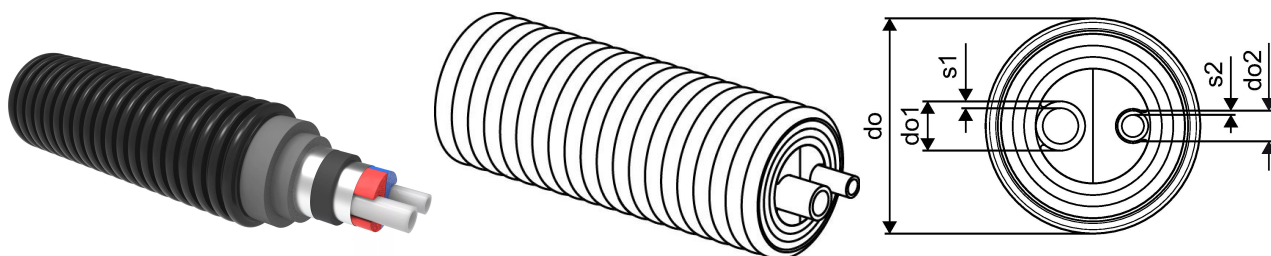

Uponor Ecoflex VIP Aqua Twin 25x3,5-20x2,8/140

1119053

- Soe tarbevesi
- Kaks töötoru PEX-a , SDR 7,4
- Max rõhk 10 bar/ 95°C
- VIP+ PEX vaht, HDPE väliskest
- Värviline siseprofiil eraldab peale- ja tagasivoolu torud

Uponor Ecoflex VIP Aqua Twin 25x3,5-20x2,8/140

1119053

Tehniline informatsioon

Mõõtühik

m

Painderaadius 2

0,65 m

Uponor Eesti OÜ, Uponor Infra OÜ