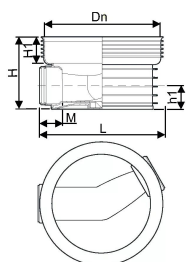

PRO MOODULKAEV ACCESSO 680/315 0-150 PPf

1118313