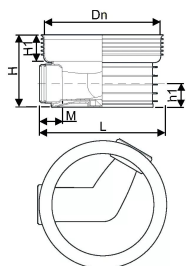

### Tehniline informatsioon

Mõõtühik	tk
Pikkus (l)	397 mm
Z-mõõt h	556 mm
Z-mõõt h1	203 mm
Z-mõõt h2	158 mm
Z-mõõt M	180 mm

Uponor Eesti OÜ, Uponor Infra OÜ

Osmussaare 8  
13811, Tallinn  
Eesti

T +372 605 2070