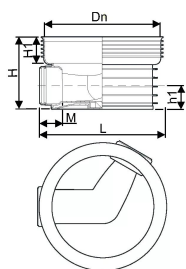

PRO MOODULKAEV ACCESSO 680/315 0-120 PP

1118312