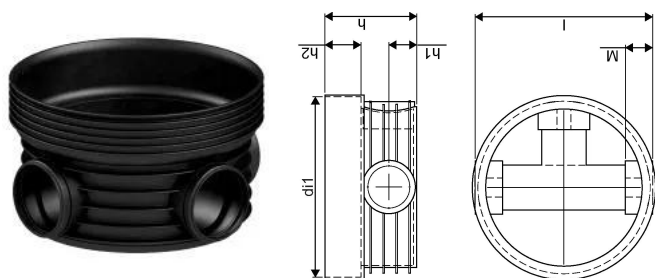

PRO MOODULKAEV ACCESSO 680/250 T PPf

1118311

PRO MOODULKAEV ACCESSO 680/250 T PPF

1118311

Tehniline informatsioon

Mõõtühik	tk
Pikkus (l)	785 mm
Z-mõõt h	487 mm
Z-mõõt h1	168 mm
Z-mõõt h2	158 mm
Z-mõõt M	155 mm