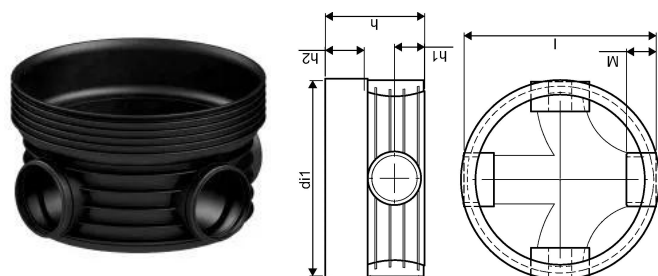

PRO MOODULKAEV ACCESSO 680/250 RIST PP

1118310

PRO MOODULKAEV ACCESSO 680/250 RIST PP

1118310

Tehniline informatsioon

Mõõtühik	tk
Pikkus (l)	785 mm
Z-mõõt h	487 mm
Z-mõõt h1	168 mm
Z-mõõt h2	158 mm
Z-mõõt M	155 mm