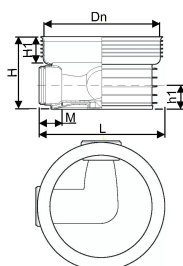

PRO MOODULKAEV ACCESSO 680/250 0-90 PPd

1118309

PRO MOODULKAEV ACCESSO 680/250 0-90 PPd

1118309

Tehniline informatsioon

Mõõtühik	tk
Pikkus (l)	392 mm
Z-mõõt h	487 mm
Z-mõõt h1	168 mm
Z-mõõt h2	158 mm
Z-mõõt M	155 mm