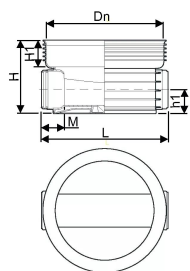

PRO MOODULKAEV ACCESSO 680/250 0-180 PPc

1118308

PRO MOODULKAEV ACCESSO 680/250 0-180 PPc

1118308

Tehniline informatsioon

Mõõtühik	tk
Pikkus (l)	785 mm
Z-mõõt h	487 mm
Z-mõõt h1	168 mm
Z-mõõt h2	158 mm
Z-mõõt M	155 mm