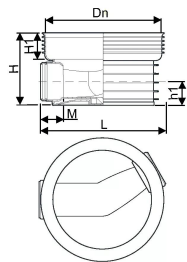

PRO MOODULKAEV ACCESSO 680/250 0-150 PPc

1118307