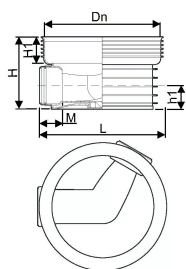

PRO MOODULKAEV ACCESSO 680/250 0-120 PP

1118306