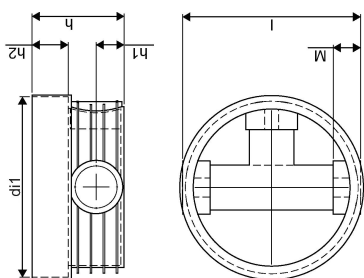

PRO MOODULKAEV ACCESSO 680/200 T PP

1118305