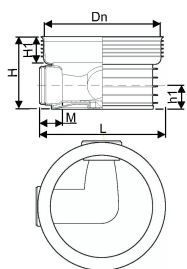

PRO MOODULKAEV ACCESSO 680/200 0-90 PP

1118303