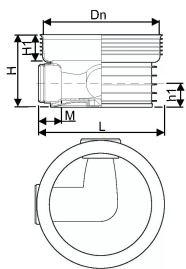

## Tehniline informatsioon

Mõõtühik	tk
Pikkus (l)	378 mm
Z-mõõt h	435 mm
Z-mõõt h1	142 mm
Z-mõõt h2	158 mm
Z-mõõt M	125 mm

Uponor Eesti OÜ, Uponor Infra  
OÜ

Osmussaare 8  
13811, Tallinn  
Eesti

T +372 605 2070